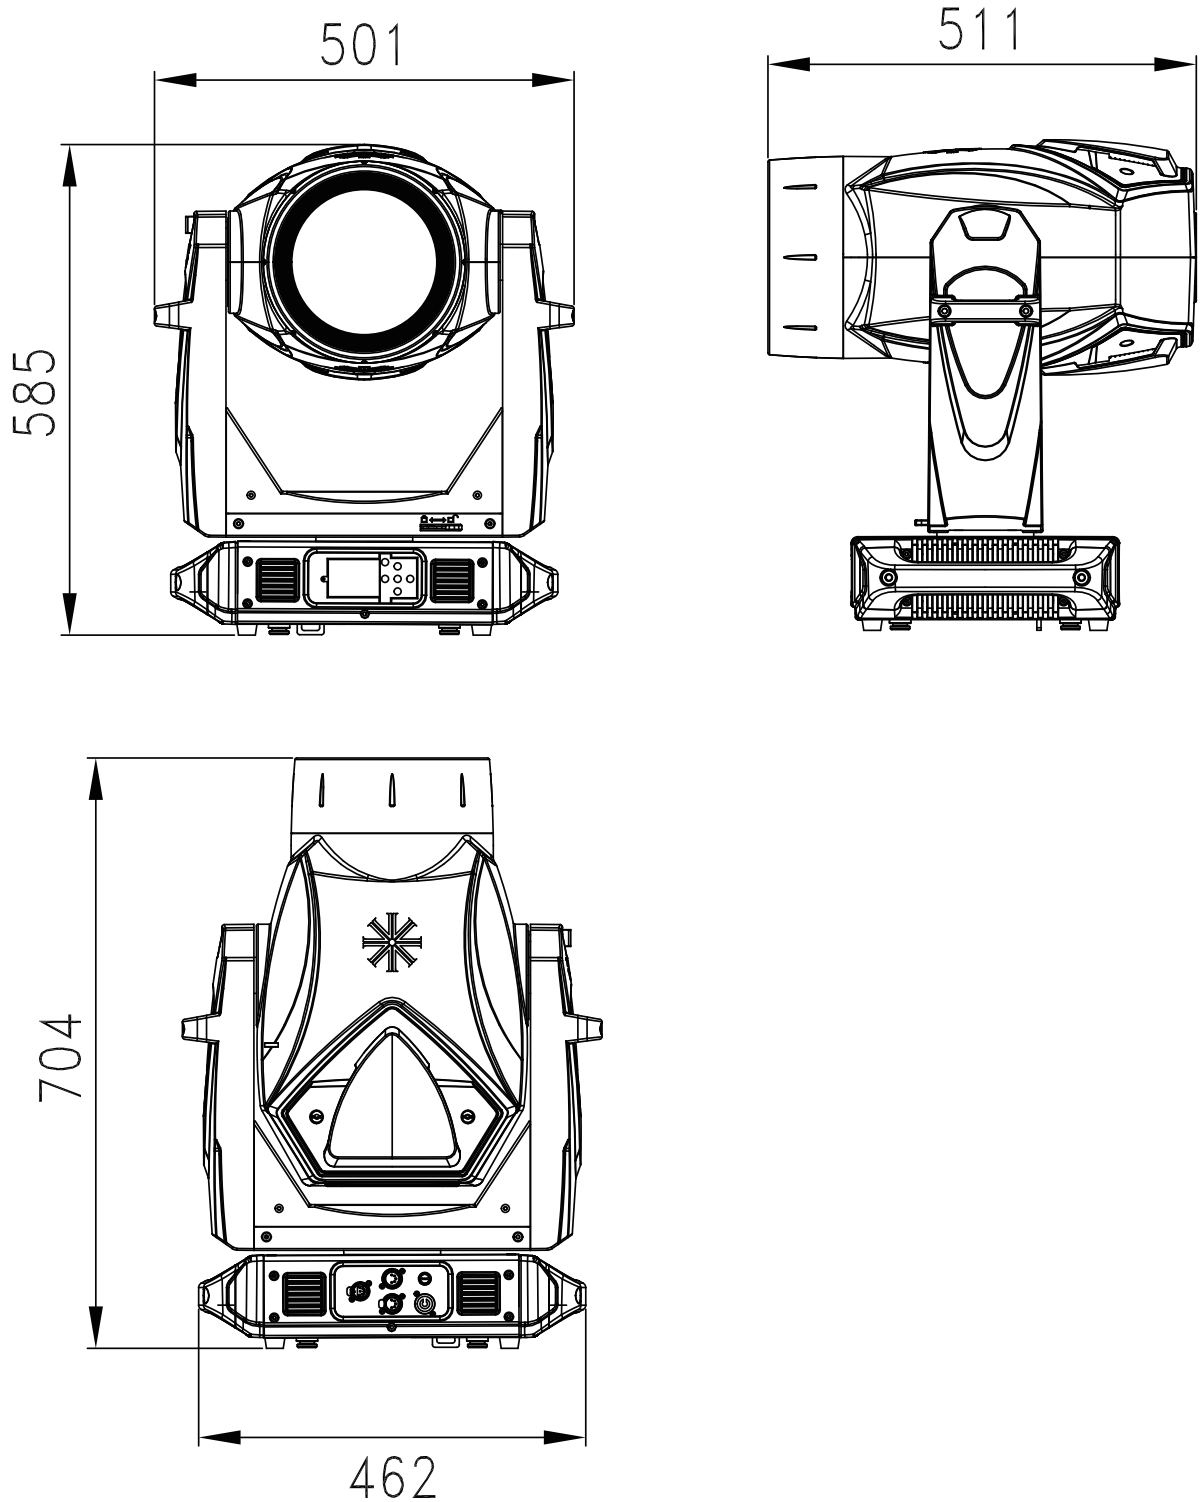

主な仕様

光源	550W Philip 25R Platinum lamp	
光束出力	28,000ルーメン	640,000ルクス@10m
色温度	7000 K ±5%	CRI 80 ±5%
ビーム	広範囲のズーム	2.2°~48°
プリズム	デュアルオーバーレイプリズム	プリズム1 - 8面ラウンド プリズム2 - 4面リニア
ゴボ	固定ゴボ	12+オープン
ゴボ	回転ゴボ	8+オープン、交換可能
ゴボ	VL * FXホイール	ガラスアニメホイール 5+オープン
カラー	カラーミキシング	Vari-Lite拡張カラーパレットCYMダイクロイックガラス
カラー	固定カラーホイール	10+オープン
パン/チルト	540° / 270°	
パン/ティルトスピード	3 s / 1 s	
電源	100-240VAC/50-60Hz	最大 約850W
データコネクション	DMX(RDM)	5 Pin XLR in and Thru
データプロトコル	DMX(RDM) ArtNET	41/36 チャンネル
サイズ	704 x 501 x 320 mm	
重量	33kg	
IP	IP20	

Dimensional drawing

VL10 BeamWash

インテリジェントビーム

Product data

Gobo Wheel 1

1-4	Aperture reducers small to large
5	Horizontal Bar
6	Horizontal Slits
7	3 Dot Split
8	Cone
9	Peace
10	Bar Break
11	Vertical Slits
12	Clover

Wheel 2

Position 1	Circle Space	
Position 2	Double 3 Hole*	* NEW
Position 3	Psychone	
Position 4	Crossed Bars	
Position 5	Ray Gear*	* NEW
Position 6	Punchcard	
Position 7	Shock Breakup	
Position 8	Roos Oval*	* NEW

VL*FX Wheel

Position 1	DichroTune
Position 2	Wicked Waves
Position 3	Concurrent
Position 4	Concentric
Position 5	On the Rocks