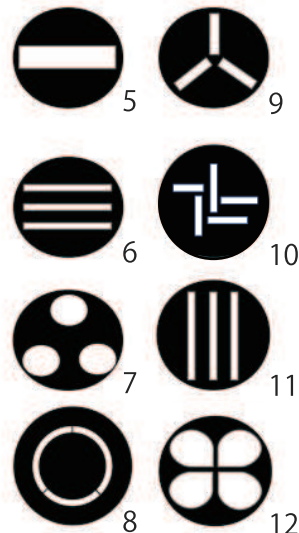

主な仕様

光源	550W Philip 25R Platinum lamp	
光束出力	28,000ルーメン	640,000ルクス@10m
色温度	7000 K ±5%	CRI 80 ±5%
ビーム	広範囲のズーム	2.2°~48°
プリズム	デュアルオーバーレイプリズム	プリズム1 - 8面ラウンド プリズム2 - 4面リニア
ゴボ	固定ゴボ	12+オープン
ゴボ	回転ゴボ	8+オープン、交換可能
ゴボ	VL * FXホイール	ガラスアニメホイール 5+オープン
カラー	カラーミキシング	Vari-Lite拡張カラーパレットCYMダイクロイックガラス
カラー	固定カラーホイール	10+オープン
パン/チルト	540° / 270°	
パン/ティルトスピード	3 s / 1 s	
電源	100-240VAC/50-60Hz	最大 約850W
データコネクション	DMX(RDM)	5 Pin XLR in and Thru
データプロトコル	DMX(RDM) ArtNET	41/36 チャンネル
サイズ	704 x 501 x 320 mm	
重量	33kg	
IP	IP20	

Dimensional drawing

VL10 BeamWash

インテリジェントビーム

Product data

Gobo Wheel 1

1-4	Aperture reducers small to large
5	Horizontal Bar
6	Horizontal Slits
7	3 Dot Split
8	Cone
9	Peace
10	Bar Break
11	Vertical Slits
12	Clover

Wheel 2

Position 1	Circle Space	
Position 2	Double 3 Hole*	* NEW
Position 3	Psychone	
Position 4	Crossed Bars	
Position 5	Ray Gear*	* NEW
Position 6	Punchcard	
Position 7	Shock Breakup	
Position 8	Roos Oval*	* NEW

VL*FX Wheel

Position 1	DichroTune
Position 2	Wicked Waves
Position 3	Concurrent
Position 4	Concentric
Position 5	On the Rocks