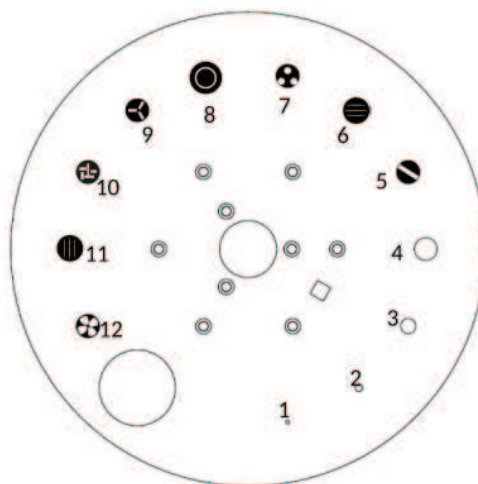

主な仕様

光源	550W Philip 25R Platinum lamp	
光束出力	28,000ルーメン	640,000ルクス@10m
色温度	7000 K ±5%	CRI 80 ±5%
ビーム	広範囲のズーム	2.2°~48°
プリズム	デュアルオーバーレイプリズム	プリズム1 - 8面ラウンド プリズム2 - 4面リニア
ゴボ	固定ゴボ	12+オープン
ゴボ	回転ゴボ	8+オープン、交換可能
ゴボ	VL * FXホイール	ガラスアニメホイール 5+オープン
カラー	カラーミキシング	Vari-Lite拡張カラーパレットCYMダイクロイックガラス
カラー	固定カラーホイール	10+オープン
パン/チルト	540° / 270°	
パン/ティルトスピード	3 s / 1 s	
電源	100-240VAC/50-60Hz	最大 約850W
データコネクション	DMX(RDM)	5 Pin XLR in and Thru
データプロトコル	DMX(RDM) ArtNET	41/36 チャンネル
サイズ	704 x 501 x 320 mm	
重量	33kg	
IP	IP20	

Dimensional drawing

VL10 BeamWash

インテリジェントビーム

Product data

Gobo Wheel 1

1-4	Aperture reducers small to large
5	Horizontal Bar
6	Horizontal Slits
7	3 Dot Split
8	Cone
9	Peace
10	Bar Break
11	Vertical Slits
12	Clover

Wheel 2

Position 1	Circle Space	
Position 2	Double 3 Hole*	* NEW
Position 3	Psychone	
Position 4	Crossed Bars	
Position 5	Ray Gear*	* NEW
Position 6	Punchcard	
Position 7	Shock Breakup	
Position 8	Roos Oval*	* NEW

VL*FX Wheel

Position 1	DichroTune
Position 2	Wicked Waves
Position 3	Concurrent
Position 4	Concentric
Position 5	On the Rocks