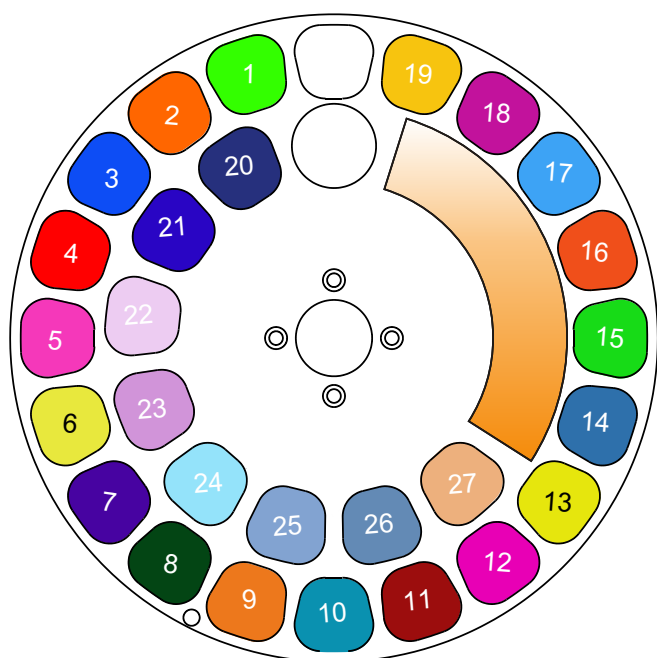

■ 主な特長と機能

- 防滴IP65 高出力レーザームービングライト
- CMYと27色カラーホイール搭載
- 最小値0.9°~23°の驚異的ズームレンジ
- 固定回転合わせて92枚のゴボシステム搭載
- BEAM/SPOT/SPECIAL モード選択可能

■ 主な仕様

光源特性	
レーザー	260W 白色光 ※蛍光体変換/ライフ：12,000時間
色温度	6500K
照度	10m：1,544,000ルクス
演色性	CRI 65以上
光学特性	
ズーム範囲	0.9°~23°
動作特性	
パン/ティルト	無限連続回転
カラー	
	CMYカラーミキシング
	27色カラーホイール ※内6色温度補正
	リニアCTO
ゴボ	
回転ゴボ	メタルゴボ 12枚+OPEN ※スピード調整可能
固定ゴボ	メタルゴボ 80枚+OPEN
機能	
アニメーション	アニメーションホイール ※両方向連続回転
フロスト	ライト+ヘビー
プリズム	4つの組み合わせ可能な回転プリズム (2ホイール)
ストロボ	最速 25fps
制御	
コントロール	DMX/Artnet/sACN/LumenRadio™ receiver内蔵
DMXチャンネル	35~45チャンネル ※3つのDMXモード選択
電源	
定格電圧	100~240VAC, 50/60Hz
消費電力	最大480W
外観特性	
サイズ	360 x 676 x 316mm
重量	30.7kg
ボディ	アルミニウムダイカスト
保護等級	IP65

■ 外形寸法図 (単位:mm)

■ カラーホイール

■ カラーホイール番号 & カラー

外側リングカラー

1. グリーン
2. オレンジ
3. ブルー
4. レッド
5. ピンク
6. ミディアムイエロー
7. ディープパープル
8. ベルベットグリーン
9. アンバー
10. ライトブルー
11. ライトレッド
12. フォーレスピンク
13. イエロー
14. スレートブルー
15. ダークグリーン
16. ダークアンバー
17. ミディアムブルー
18. マジカルマゼンタ
19. オクラホマイエロー

内側リングカラー

20. コンゴブルー
21. UV
22. マイナスグリーン 1/4
23. マイナスグリーン 1/2
24. CTB 1/4
25. CTB 1/2
26. CTB
27. ライトアンバー

■ 回転ゴボ

■ 固定ゴボ及びアニメーションホイール