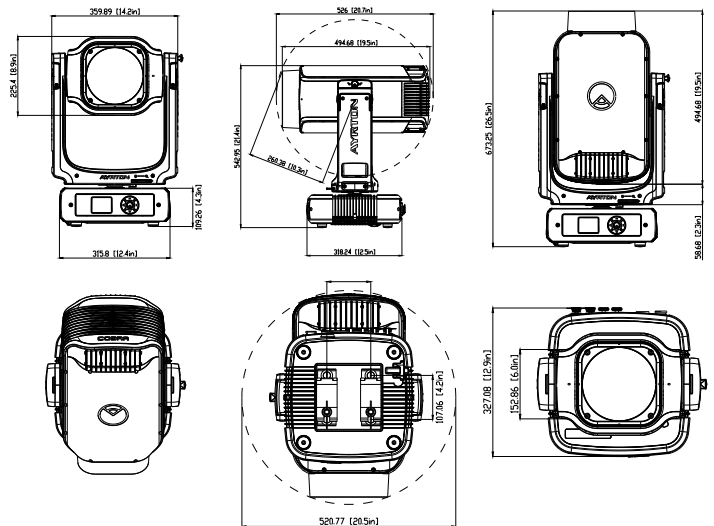

■ 主な特長と機能

- 防滴IP65 高出力レーザームービングライト
- CMYと27色カラーホイール搭載
- 最小値0.9°~23°の驚異的ズームレンジ
- 固定回転合わせて92枚のゴボシステム搭載
- BEAM/SPOT/SPECIAL モード選択可能

■ 主な仕様

光源特性	
レーザー	260W 白色光 ※蛍光体変換/ライフ：12,000時間
色温度	6500K
照度	10m：1,544,000ルクス
演色性	CRI 65以上
光学特性	
ズーム範囲	0.9°~23°
動作特性	
パン/ティルト	無限連続回転
カラー	
	CMYカラーミキシング
	27色カラーホイール ※内6色温度補正
	リニアCTO
ゴボ	
回転ゴボ	メタルゴボ 12枚+OPEN ※スピード調整可能
固定ゴボ	メタルゴボ 80枚+OPEN
機能	
アニメーション	アニメーションホイール ※両方向連続回転
フロスト	ライト+ヘビー
プリズム	4つの組み合わせ可能な回転プリズム (2ホイール)
ストロボ	最速 25fps
制御	
コントロール	DMX/Artnet/sACN/LumenRadio™ receiver内蔵
DMXチャンネル	35~45チャンネル ※3つのDMXモード選択
電源	
定格電圧	100~240VAC, 50/60Hz
消費電力	最大480W
外観特性	
サイズ	360 x 676 x 316mm
重量	30.7kg
ボディ	アルミニウムダイカスト
保護等級	IP65

■ 外形寸法図 (単位:mm)

■ カラーホイール

■ カラーホイール番号 & カラー

外側リングカラー

1. グリーン
2. オレンジ
3. ブルー
4. レッド
5. ピンク
6. ミディアムイエロー
7. ディープパープル
8. ベルベットグリーン
9. アンバー
10. ライトブルー
11. ライトレッド
12. フォーレスピンク
13. イエロー
14. スレートブルー
15. ダークグリーン
16. ダークアンバー
17. ミディアムブルー
18. マジカルマゼンタ
19. オクラホマイエロー