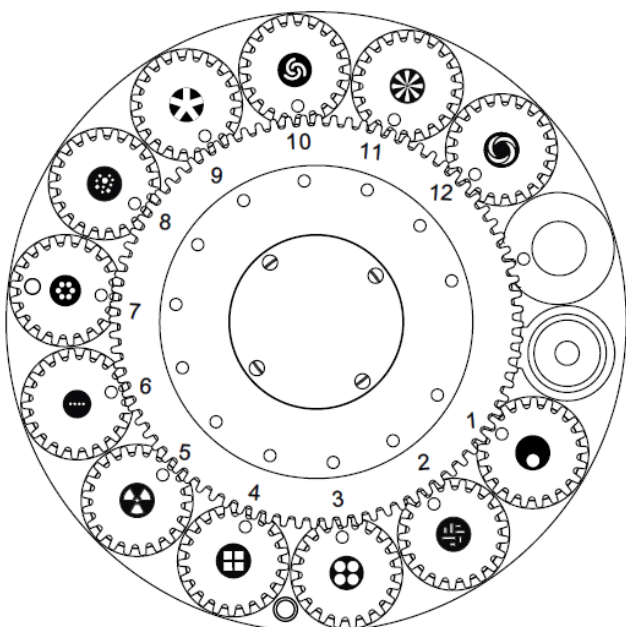

■ 主な特長と機能

- 防滴IP65 高出力レーザームービングライト
- CMYと27色カラーホイール搭載
- 最小値0.9°~23°の驚異的ズームレンジ
- 固定回転合わせて92枚のゴボシステム搭載
- BEAM/SPOT/SPECIAL モード選択可能

■ 主な仕様

光源特性	
レーザー	260W 白色光 ※蛍光体変換/ライフ：12,000時間
色温度	6500K
照度	10m：1,544,000ルクス
演色性	CRI 65以上
光学特性	
ズーム範囲	0.9°~23°
動作特性	
パン/ティルト	無限連続回転
カラー	
	CMYカラーミキシング
	27色カラーホイール ※内6色温度補正
	リニアCTO
ゴボ	
回転ゴボ	メタルゴボ 12枚+OPEN ※スピード調整可能
固定ゴボ	メタルゴボ 80枚+OPEN
機能	
アニメーション	アニメーションホイール ※両方向連続回転
フロスト	ライト+ヘビー
プリズム	4つの組み合わせ可能な回転プリズム (2ホイール)
ストロボ	最速 25fps
制御	
コントロール	DMX/Artnet/sACN/LumenRadio™ receiver内蔵
DMXチャンネル	35~45チャンネル ※3つのDMXモード選択
電源	
定格電圧	100~240VAC, 50/60Hz
消費電力	最大480W
外観特性	
サイズ	360 x 676 x 316mm
重量	30.7kg
ボディ	アルミニウムダイカスト
保護等級	IP65

■ 外形寸法図 (単位:mm)

■ カラーホイール

■ カラーホイール番号 & カラー

外側リングカラー

1. グリーン
2. オレンジ
3. ブルー
4. レッド
5. ピンク
6. ミディアムイエロー
7. ディープパープル
8. ベルベットグリーン
9. アンバー
10. ライトブルー
11. ライトレッド
12. フォーレスピンク
13. イエロー
14. スレートブルー
15. ダークグリーン
16. ダークアンバー
17. ミディアムブルー
18. マジカルマゼンタ
19. オクラホマイエロー

内側リングカラー

20. コンゴブルー
21. UV
22. マイナスグリーン 1/4
23. マイナスグリーン 1/2
24. CTB 1/4
25. CTB 1/2
26. CTB
27. ライトアンバー

■ 回転ゴボ

■ 固定ゴボ及びアニメーションホイール