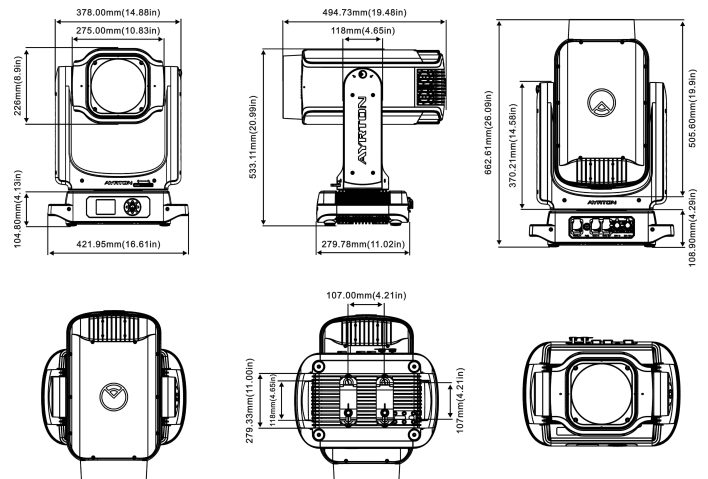

### 外観特性

サイズ 415 x 660 x 280mm

重量 33kg

ボディ アルミニウムダイカスト

保護等級 IP65

## ■ 外形寸法図 (単位:mm)