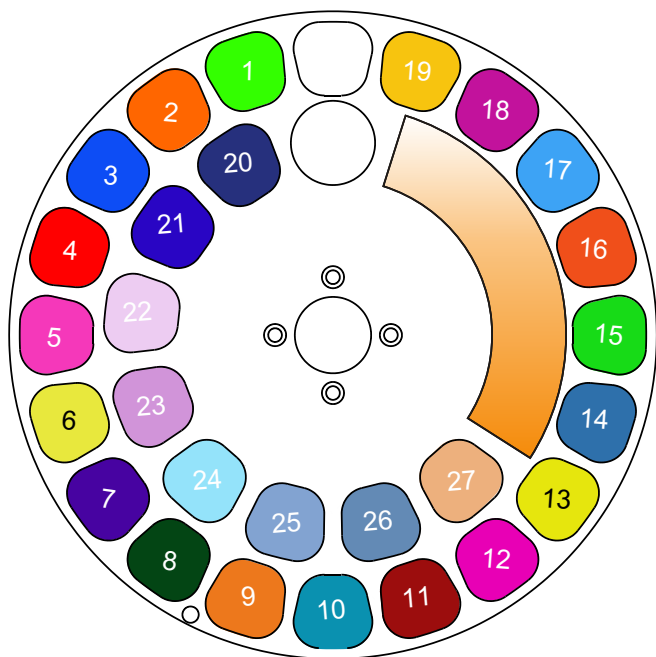

■ カラーホイール

■ カラーホイール番号 & カラー

外側リングカラー

1. グリーン
2. オレンジ
3. ブルー
4. レッド
5. ピンク
6. ミディアムイエロー
7. ディープパープル
8. ベルベットグリーン
9. アンバー
10. ライトブルー
11. ライトレッド
12. フォーレスピンク
13. イエロー
14. スレートブルー
15. ダークグリーン
16. ダークアンバー
17. ミディアムブルー
18. マジカルマゼンタ
19. オクラホマイエロー

内側リングカラー

20. コンゴブルー
21. UV
22. マイナスグリーン 1/4
23. マイナスグリーン 1/2
24. CTB 1/4
25. CTB 1/2
26. CTB
27. ライトアンバー

■ 回転ゴボ

■ 固定ゴボ及びアニメーションホイール