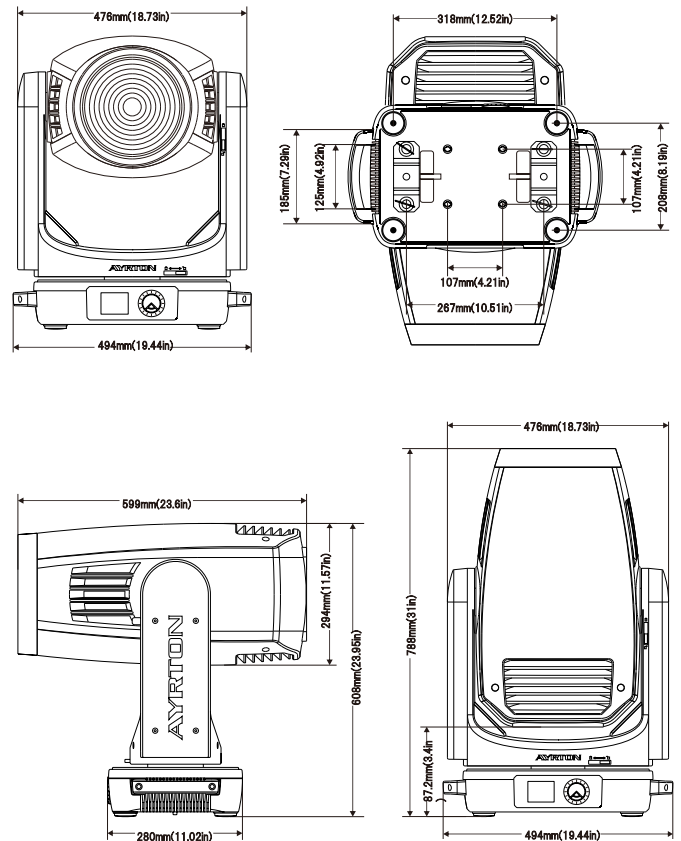

■ 主な特長と機能

- 1000Wの白色LEDモジュール
- 色温度7000K 最大出力52,000ルーメン
- 色温度補正CTO / CTB / CTP搭載
- フレーミングシステムで、バンドア効果を再現
- 6.2°~75°の12倍ズーム
- 7枚回転ゴボホイール搭載

■ 主な仕様

光源特性	
LED	1000W 白色LEDエンジン
色温度	7000K
出力	最大52,000ルーメン
演色性	CRI70以上
光学特性	
ズーム範囲	6.2°~75°
動作特性	
パン/ティルト	540°/260°
カラー	
	CMYカラーミキシング / 可変CTO、CTB、CTP 搭載 6色カラーホイール
ゴボ	
回転ゴボ	7枚+OPEN
機能	
ストロボ	最速 25fps
アイリス	調整可能 15%~100%
フレーミング	4枚ブレードのフレーミングシステム + -60°回転
フロスト	可変フロスト
アニメーション	アニメーションエフェクトホイール搭載
ファンコントロール	
モード	Auto / Stage / Silence / Super Silence
制御	
コントロール	DMX(RDM)/Artnet
DMXチャンネル	39、37、61チャンネル：3つのDMXモード選択
電源	
定格電圧	120~240VAC, 50/60Hz
消費電力	最大1470W
外観特性	
サイズ	494 x 788 x 294mm
重量	42.5kg
ボディ	アルミニウムダイカスト
保護等級	IP20

■ 外形寸法図 (単位:mm)

■ アニメーションホイール

■ 回転ゴボホイール

RotatingGobo:

- 1.314-DotLine4 (6.03.03.01.2261)
- 2.326-DotTriangle3 (6.03.03.01.2268)
- 3.332-SquareBeam4 (6.03.03.01.2264)
- 4.342-FiveSpokes (6.03.03.01.2266)
- 5.347BeamShaper (6.03.03.01.2267)
- 6.BreakingGlass (6.03.03.01.2272)
- 7.Waves (6.03.03.01.2273)