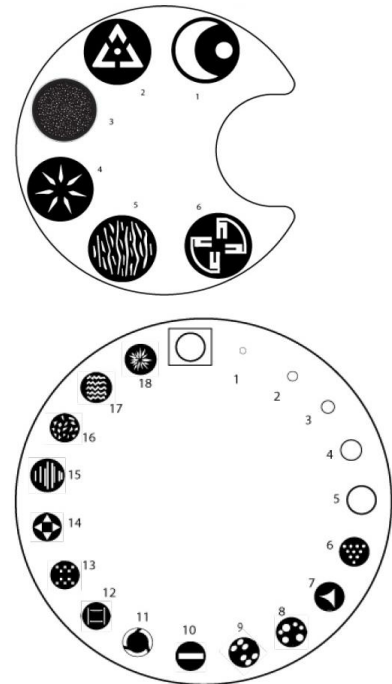

Maverick MK1 Hybrid

DMX Channel

1	Pan	Pan
2	Pan Fine	Pan Fine
3	Tilt	Tilt
4	Tilt Fine	Tilt Fine
5	Pan/Tilt Speed	Pan/Tilt Speed
6	Dimmer	Dimmer
7	Fine Dimmer	Shutter
8	Shutter	Cyan
9	Cyan	Magenta
10	Magenta	Yellow
11	Yellow	Color Wheel 1
12	Color Wheel 1	Color Wheel 2
13	Color Wheel 2	Color Wheel 3
14	Color Wheel 3	Gobo Wheel 1
15	Gobo Wheel 1	Gobo Wheel 2
16	Gobo Wheel 2	Gobo Wheel 1 Rotation
17	Gobo Wheel 1 Rotation	Animation Wheel
18	Gobo Indexing 16-bit	Animation Wheel Rotation
19	Animation Wheel	Prism 1
20	Animation Wheel Rotation	Prism 1 Rotation
21	Prism 1	Prism 2
22	Prism 1 Rotation	Prism 2 Rotation
23	Prism 2	Frost
24	Prism 2 Rotation	Zoom
25	Frost	Focus
26	Zoom	Beam Mode
27	Focus	Control
28	Fine Focus	
29	Beam Mode	
30	Control	

寸法図

ゴボホイール

カラーホイール

PRG株式会社

製品の外观および仕様は、改良のため予告なく変更することがありますので、あらかじめご了承ください。

©2017 PRG K.K. Ver.2017/02

WWW.PRG.COM