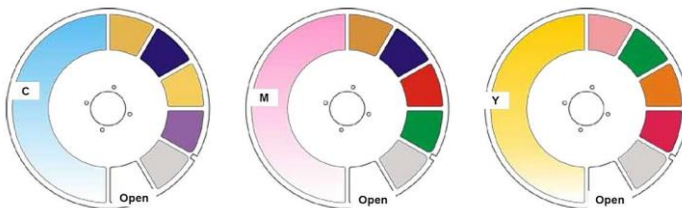

カラーホイール

PRG株式会社

製品の外观および仕様は、改良のため予告なく変更することがありますので、あらかじめご了承ください。

©2017 PRG K.K. Ver.2017/02

WWW.PRG.COM