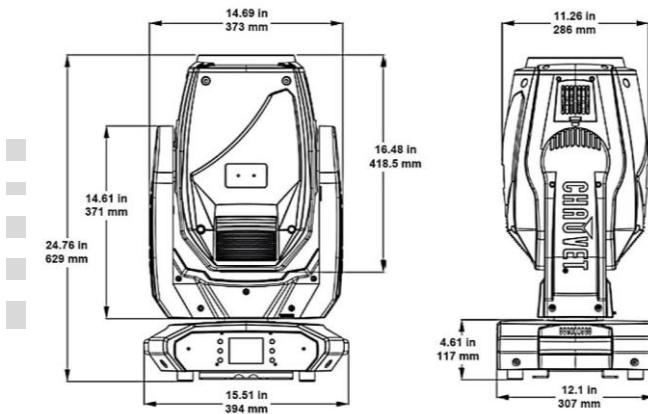

Maverick MK1 Hybrid

DMX Channel

1	Pan	Pan
2	Pan Fine	Pan Fine
3	Tilt	Tilt
4	Tilt Fine	Tilt Fine
5	Pan/Tilt Speed	Pan/Tilt Speed
6	Dimmer	Dimmer
7	Fine Dimmer	Shutter
8	Shutter	Cyan
9	Cyan	Magenta
10	Magenta	Yellow
11	Yellow	Color Wheel 1
12	Color Wheel 1	Color Wheel 2
13	Color Wheel 2	Color Wheel 3
14	Color Wheel 3	Gobo Wheel 1
15	Gobo Wheel 1	Gobo Wheel 2
16	Gobo Wheel 2	Gobo Wheel 1 Rotation
17	Gobo Wheel 1 Rotation	Animation Wheel
18	Gobo Indexing 16-bit	Animation Wheel Rotation
19	Animation Wheel	Prism 1
20	Animation Wheel Rotation	Prism 1 Rotation
21	Prism 1	Prism 2
22	Prism 1 Rotation	Prism 2 Rotation
23	Prism 2	Frost
24	Prism 2 Rotation	Zoom
25	Frost	Focus
26	Zoom	Beam Mode
27	Focus	Control
28	Fine Focus	
29	Beam Mode	
30	Control	

寸法図

ゴボホイール

カラーホイール

PRG株式会社

製品の外观および仕様は、改良のため予告なく変更することがありますので、あらかじめご了承ください。

©2017 PRG K.K. Ver.2017/02

WWW.PRG.COM