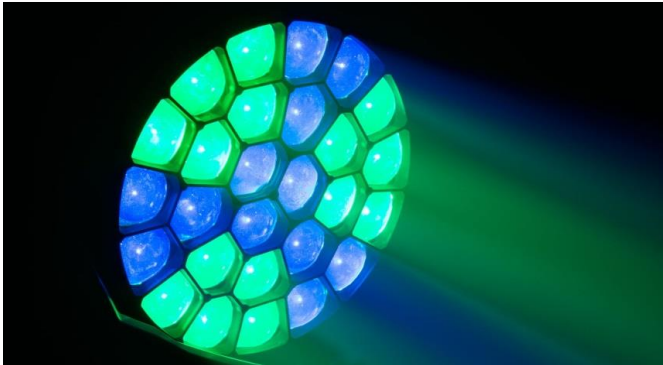

Maverick MK3 Wash

PRG株式会社

製品の外観および仕様は、改良のため予告なく変更することがありますので、あらかじめご了承ください。

©2017 PRG K.K. Ver.2017/08

WWW.PRG.COM