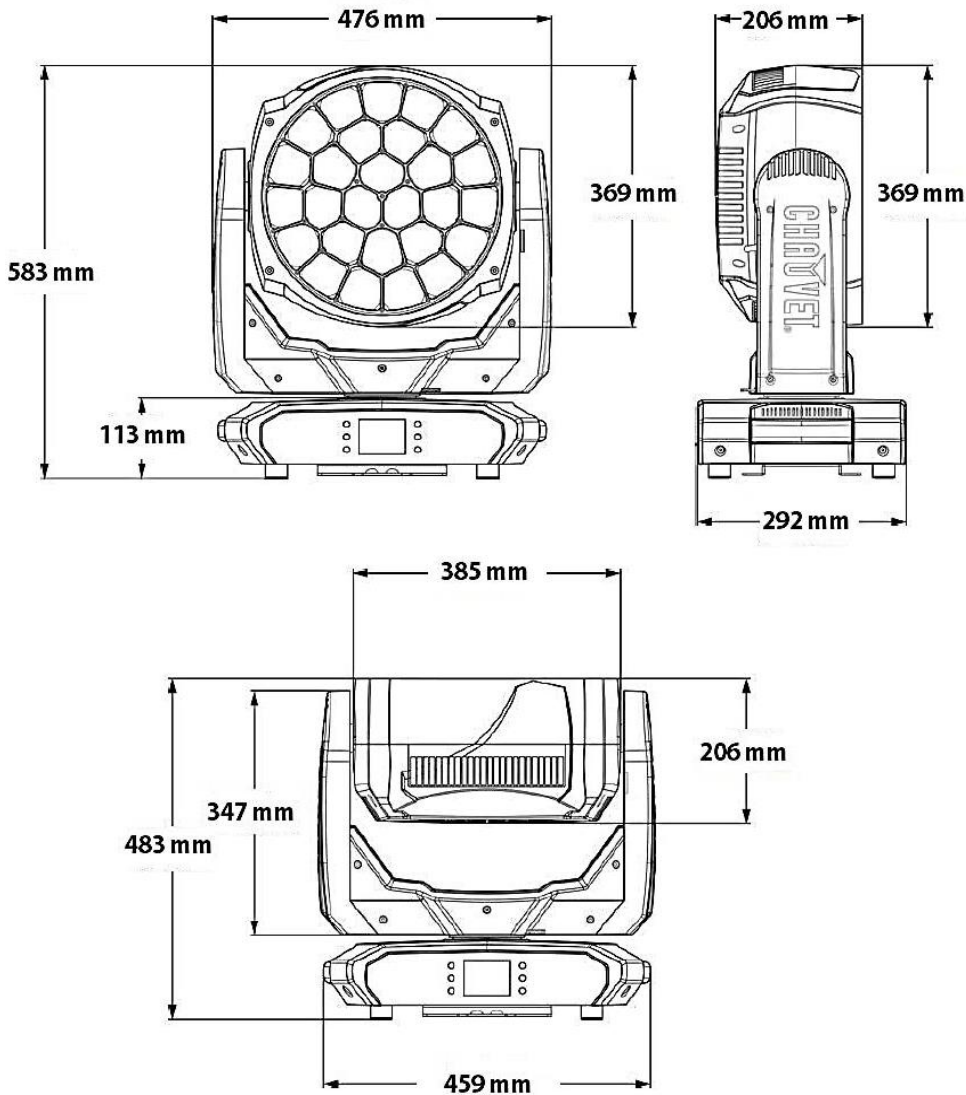

Maverick MK3 Wash

PRG株式会社

製品の外観および仕様は、改良のため予告なく変更することがありますので、あらかじめご了承ください。

©2017 PRG K.K. Ver.2017/08

WWW.PRG.COM