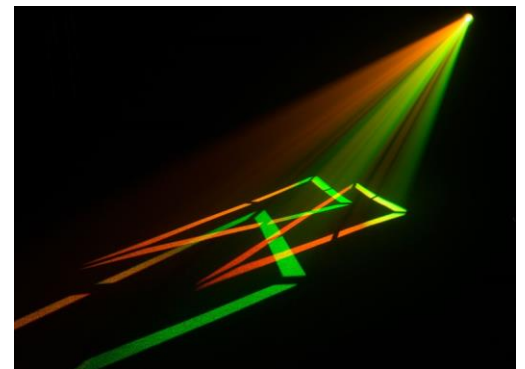

Maverick MK2 Spot

Maverick MK2 Spot(マーベリック エムケー2スポット)はChauvetが最新技術を結集させ生み出した、ムービングライトの新しいスタンダードとも言える高性能ライトです。最新鋭の440W LEDを光源とし、ズーム幅は13~37°と驚くべきパワーと広がりを出します。CMY+CTOを加えたカラーミックスと、合計12枚の回転ゴボホイールが2枚、さらに3面プリズムと、実用性の高い機能を満載しています。また新たに追加されたバーチャルストロボ機能で、より幅広い演出をサポートします。コントロールはDMX、WDMX、Art-netに対応可能で、あらゆる場面で活躍します。

©2016 PRG K.K.

製品の外观および仕様は、改良のため予告なく変更することがありますので、あらかじめご了承ください。カタログと実際の製品および光源等の色とは印刷の関係で多少異なる場合があります。

Ver.2016/06

Maverick MK2 Spot

DMX Channel

	32Ch Mode	24Ch Mode
1	Pan	Pan
2	Pan Fine	Pan Fine
3	Tilt	Tilt
4	Tilt Fine	Tilt Fine
5	Pan/Tilt Speed	Pan/Tilt Speed
6	Dimmer	Dimmer
7	Fine Dimmer	Shutter
8	Shutter	Virtual Shutter
9	Virtual Shutter	Cyan
10	Cyan	Magenta
11	Magenta	Yellow
12	Yellow	CTO
13	CTO	Color Wheel
14	Color Wheel	Gobo Wheel 1
15	Gobo Wheel 1	Gobo Rotating 1
16	Gobo Rotating 1	Gobo Wheel 2
17	Gobo Wheel 1 Index	Gobo Rotating 2
18	Gobo Wheel 1 Index Fine	Auto Focus
19	Gobo Wheel 2	Zoom
20	Gobo Rotating 2	Prism
21	Gobo Wheel 2 Index	Prism Rotate
22	Gobo Wheel 2 Index Fine	Iris
23	Auto Focus	Frost
24	Zoom	Control
25	Fine Zoom	-
26	Prism	-
27	Prism Rotate	-
28	Iris	-
29	Frost	-
30	MCMY Macro	-
31	MCMY Macro Speed	-
32	Control	-