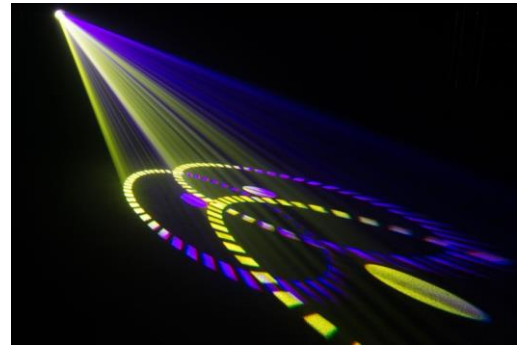

Maverick MK2 Spot

Maverick MK2 Spot(マーベリック エムケー2スポット)はChauvetが最新技術を結集させ生み出した、ムービングライトの新しいスタンダードとも言える高性能ライトです。最新鋭の440W LEDを光源とし、ズーム幅は13~37°と驚くべきパワーと広がりを出します。CMY+CTOを加えたカラーミックスと、合計12枚の回転ゴボホイールが2枚、さらに3面プリズムと、実用性の高い機能を満載しています。また新たに追加されたバーチャルストロボ機能で、より幅広い演出をサポートします。コントロールはDMX、WDMX、Art-netに対応可能で、あらゆる場面で活躍します。

©2016 PRG K.K.

製品の外观および仕様は、改良のため予告なく変更することがありますので、あらかじめご了承ください。カタログと実際の製品および光源等の色とは印刷の関係で多少異なる場合があります。

Ver.2016/06

Maverick MK2 Spot

DMX Channel

	32Ch Mode	24Ch Mode
1	Pan	Pan
2	Pan Fine	Pan Fine
3	Tilt	Tilt
4	Tilt Fine	Tilt Fine
5	Pan/Tilt Speed	Pan/Tilt Speed
6	Dimmer	Dimmer
7	Fine Dimmer	Shutter
8	Shutter	Virtual Shutter
9	Virtual Shutter	Cyan
10	Cyan	Magenta
11	Magenta	Yellow
12	Yellow	CTO
13	CTO	Color Wheel
14	Color Wheel	Gobo Wheel 1
15	Gobo Wheel 1	Gobo Rotating 1
16	Gobo Rotating 1	Gobo Wheel 2
17	Gobo Wheel 1 Index	Gobo Rotating 2
18	Gobo Wheel 1 Index Fine	Auto Focus
19	Gobo Wheel 2	Zoom
20	Gobo Rotating 2	Prism
21	Gobo Wheel 2 Index	Prism Rotate
22	Gobo Wheel 2 Index Fine	Iris
23	Auto Focus	Frost
24	Zoom	Control
25	Fine Zoom	-
26	Prism	-
27	Prism Rotate	-
28	Iris	-
29	Frost	-
30	MCMY Macro	-
31	MCMY Macro Speed	-
32	Control	-