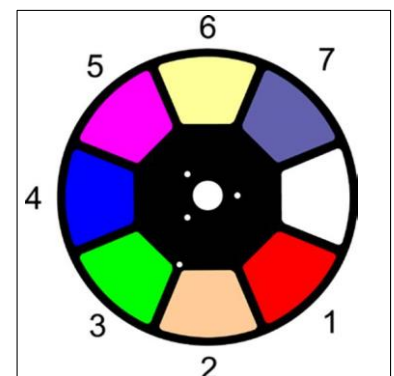

カラーホイール

©2016 PRG K.K.

製品の外觀および仕様は、改良のため予告なく変更することがありますので、あらかじめご了承ください。

カタログと実際の製品および光源等の色とは印刷の関係で多少異なる場合があります。

Ver.2016/06