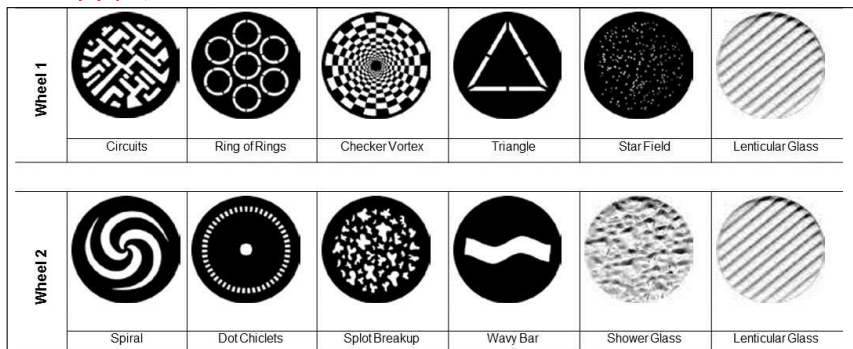

Maverick MK2 Spot

DMX Channel

	32Ch Mode	24Ch Mode
1	Pan	Pan
2	Pan Fine	Pan Fine
3	Tilt	Tilt
4	Tilt Fine	Tilt Fine
5	Pan/Tilt Speed	Pan/Tilt Speed
6	Dimmer	Dimmer
7	Fine Dimmer	Shutter
8	Shutter	Virtual Shutter
9	Virtual Shutter	Cyan
10	Cyan	Magenta
11	Magenta	Yellow
12	Yellow	CTO
13	CTO	Color Wheel
14	Color Wheel	Gobo Wheel 1
15	Gobo Wheel 1	Gobo Rotating 1
16	Gobo Rotating 1	Gobo Wheel 2
17	Gobo Wheel 1 Index	Gobo Rotating 2
18	Gobo Wheel 1 Index Fine	Auto Focus
19	Gobo Wheel 2	Zoom
20	Gobo Rotating 2	Prism
21	Gobo Wheel 2 Index	Prism Rotate
22	Gobo Wheel 2 Index Fine	Iris
23	Auto Focus	Frost
24	Zoom	Control
25	Fine Zoom	-
26	Prism	-
27	Prism Rotate	-
28	Iris	-
29	Frost	-
30	MCMY Macro	-
31	MCMY Macro Speed	-
32	Control	-

寸法図

ゴボホイール

カラーホイール

©2016 PRG K.K.

製品の外觀および仕様は、改良のため予告なく変更することがありますので、あらかじめご了承ください。

カタログと実際の製品および光源等の色とは印刷の関係で多少異なる場合があります。

Ver.2016/06