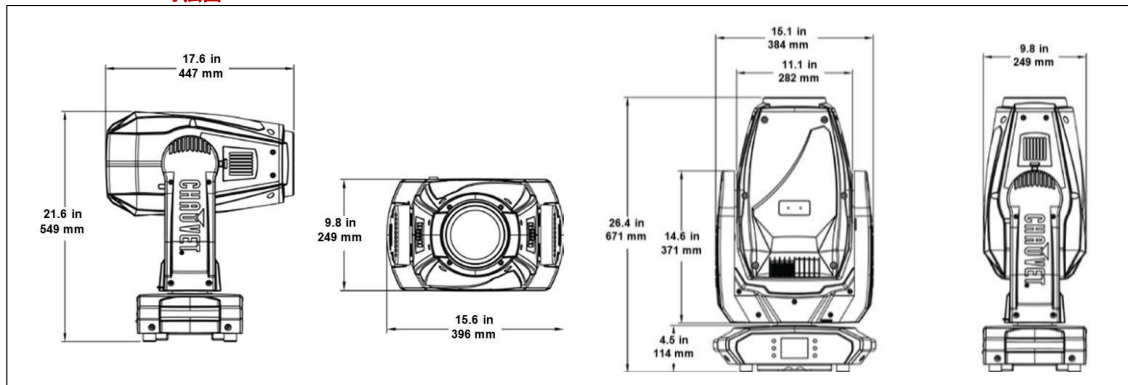

Maverick MK2 Spot

DMX Channel

	32Ch Mode	24Ch Mode
1	Pan	Pan
2	Pan Fine	Pan Fine
3	Tilt	Tilt
4	Tilt Fine	Tilt Fine
5	Pan/Tilt Speed	Pan/Tilt Speed
6	Dimmer	Dimmer
7	Fine Dimmer	Shutter
8	Shutter	Virtual Shutter
9	Virtual Shutter	Cyan
10	Cyan	Magenta
11	Magenta	Yellow
12	Yellow	CTO
13	CTO	Color Wheel
14	Color Wheel	Gobo Wheel 1
15	Gobo Wheel 1	Gobo Rotating 1
16	Gobo Rotating 1	Gobo Wheel 2
17	Gobo Wheel 1 Index	Gobo Rotating 2
18	Gobo Wheel 1 Index Fine	Auto Focus
19	Gobo Wheel 2	Zoom
20	Gobo Rotating 2	Prism
21	Gobo Wheel 2 Index	Prism Rotate
22	Gobo Wheel 2 Index Fine	Iris
23	Auto Focus	Frost
24	Zoom	Control
25	Fine Zoom	-
26	Prism	-
27	Prism Rotate	-
28	Iris	-
29	Frost	-
30	MCMY Macro	-
31	MCMY Macro Speed	-
32	Control	-

寸法図

ゴボホイール

カラーホイール

©2016 PRG K.K.

製品の外觀および仕様は、改良のため予告なく変更することがありますので、あらかじめご了承ください。

カタログと実際の製品および光源等の色とは印刷の関係で多少異なる場合があります。

Ver.2016/06