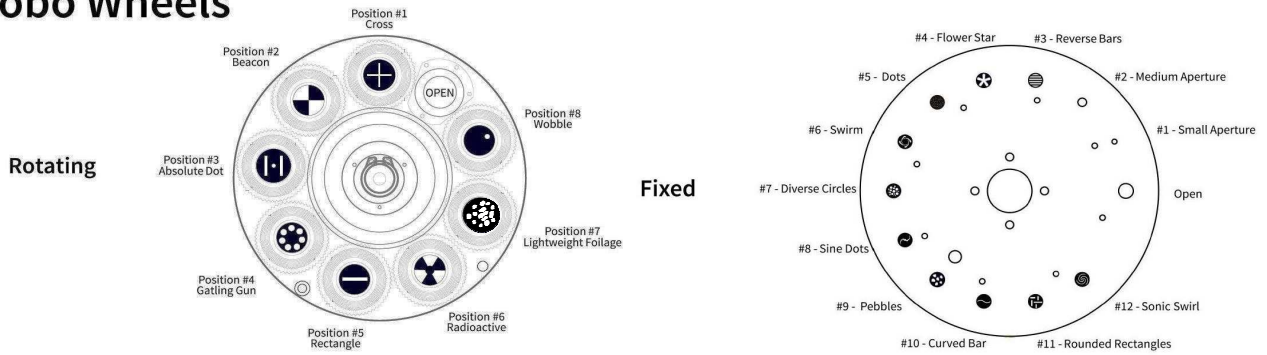

Gobo Wheels