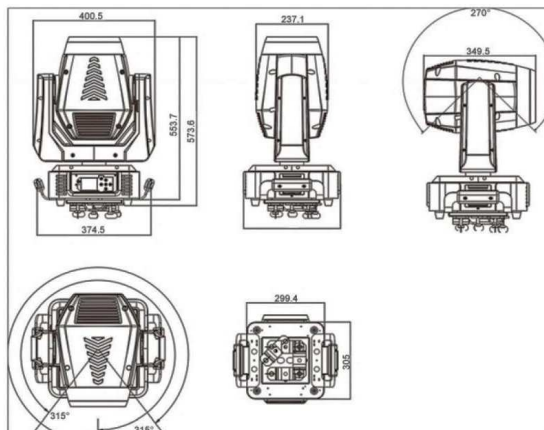

ICON BEAM

Icon Beamはクイックでスムーズな動きで強力なタイトビームを放つコンパクトなビームライトです。光源 280W Philips Platinum 14Rランプは光束10,000ルーメン (100,000 Lux @ 20m)。2枚のプリズム、8枚の回転ゴボ、12枚の固定ゴボ、13色の固定カラーホイール、スムーズなディミング、フロスト、高速ストロボを内蔵しています。制御はArt-NetとDMX512 (3モード) でスピーディーレスポンス。Icon Beam はフレキシブルに使えるコンパクト・ビームライトです。

特長

- Philips Platinum 14R Lamp (280W)
- >100,000 Lux @ 20m
- スーパーナローACLビーム
- 8枚の方向指定可能な回転ゴボ
- 12枚の固定ゴボ
- 2枚のプリズムゴボ (5面と8面プリズム)
- 13色の固定カラーホイール
- スプリットカラー
- ドロップイン・フロスト
- 超高速パン/ティルト
- DMX512 と Art-Net入力コントロール
- どの方向にも設置・オペレート可能
- 灯体間の最小取付ピッチ 415mm (ハンドル間20mm)

| Distance | 0m | 5m | 10m | 15m | 20m | 25m |
|----------|----|-------------|-----|-------------|------------|-----|
| | | | | 130.000 Lux | 65.000 Lux | |
| | | 200.000 Lux | | 97.000 Lux | | |

仕様

| | |
|----------------|----------------------------------|
| 光源 | Philips Platinum 14R |
| 色温度 | 7500K |
| ビーム角 | 1° |
| 光束 | 10,000ルーメン |
| 電球 推奨交換時間 | 1500時間 |
| 固定カラーホイール | 13枚+オープン |
| フロスト | 1枚 |
| フォーカス | 調整可能 |
| 回転ゴボ | 8枚+オープン |
| 方向指定 | 可能 |
| 固定ゴボ | 12枚+オープン |
| プリズム | 2枚 |
| 方向指定 | 可能 |
| シャッター/ストロボ | 可変式、最速13フラッシュ/秒 |
| ディマー | 0-100% /16bit |
| パン/ティルト | 540° /270° |
| DMXコントロールモード | 3 (15、17、21 CH) |
| Art-Net | 対応 |
| RDM | 対応 |
| バッテリー内蔵 | 有 |
| 冷却システムモニター | 有 |
| ティルトロック機能 | 有 |
| 電源 | AC100-240V 50/60Hz 420Wの容量が必要 |
| 動作環境温度 | -20~40°C |
| 認証 | CE、cETL |
| 重量 | 22kg |
| サイズ (mm) | 374 x 319 x 573 |
| 2台入りロードケース(mm) | L600 x W810 x H810 |