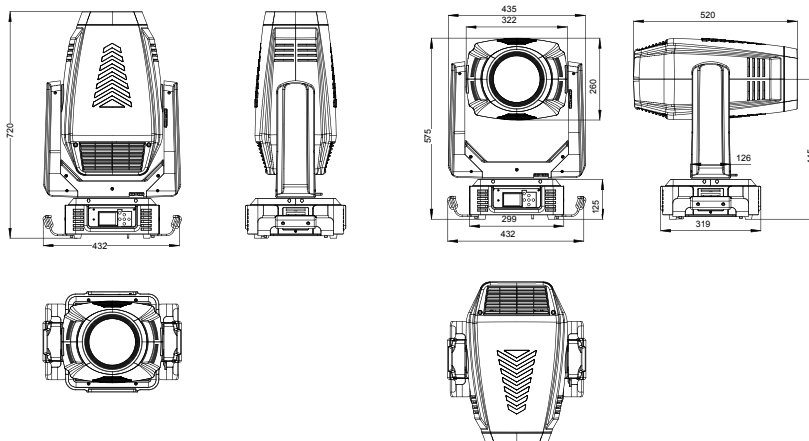

ICON STAGE

ICON® STAGEは、アイコンファミリーの最新の灯体です。高出力LEDエンジンにより色温度7500Kで14,000ルーメンを出力します。

驚異的な5-55°のズームに加え、CMYカラーミキシング、7色の固定カラー、さらに可変CTOとあなたが期待する機能が満載です。8ポジションの固定ゴボ・7ポジションの回転ゴボ、アニメーションホイール。フレーミングシステム、アイリス／プリズムと多彩な機能に加え、ICON® STAGE独自の2枚のドロップインフロストを有しています。

ICON® STAGEの静音で動作し、DMX512の他にArtnetに直接入力してコントロールできます。

特長:

光源	420W White LED	アニメーションホイール	連続回転
光束	14,000 Lumen	ストロボ	可変式、最速13フラッシュ／秒
色温度	7,500K	ディマー	5 dimming curves, 16Bit
CRI	>90 @ 10,000 Lumen 75 @ 14,000 Lumen	パン／チルト	540/270°
ズーム	5°-55°	DMX Control Mode	2 modes
フロスト	2x drop in frost	RDM	対応
CMY	可変 CMY	Art-NET	対応
CTO	可変 CTO	冷却システムモニター	有
カラーホイール	7+open (交換可能)	ワット数	536W
ローティングゴボ	7+open (交換可能)	電源	AC100-240V, 50/60Hz powerCON TRUE1 & pass through
固定ゴボ	8+open (交換可能)	動作環境温度	-10° to 45° C
アイリス	有	認証	CE & cETL
フレーミング	4 frames	重量	29kg
フレーミング回転	+/- 45°, 90° total	サイズ LxWxH (mm):	453x393x720
プリズム	5 Facet		

OPEN

ROTATING GOBO

Note: All gobos oriented as projected from fixture, not stamped orientation!

FIXED GOBO

OPEN

COLORS:

1	2	3	4	5	6	7	8
Open	Red	Orange	Deep Blue	Lite Green	CTO	High CRI	UV-Purple