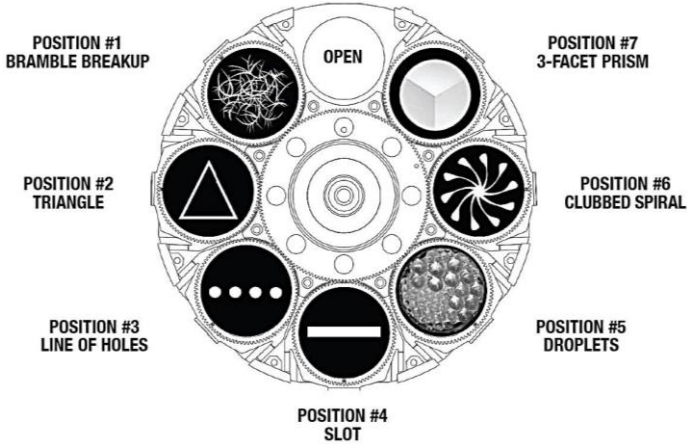

Gobo Wheel 2