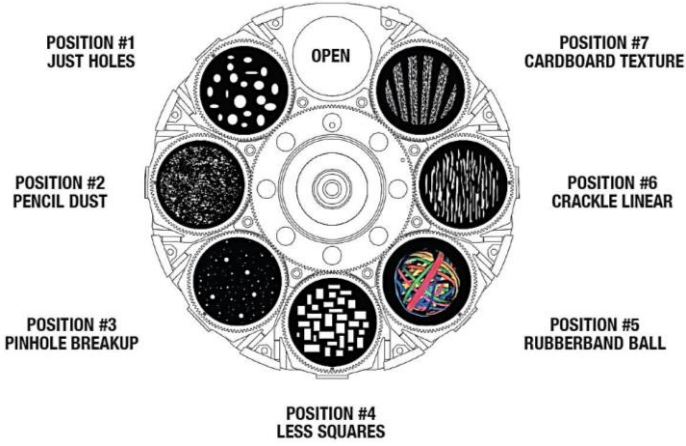

Bad Boy® Spot HP (ハイパワー)

レンタル専用製品

Gobo Wheel 1