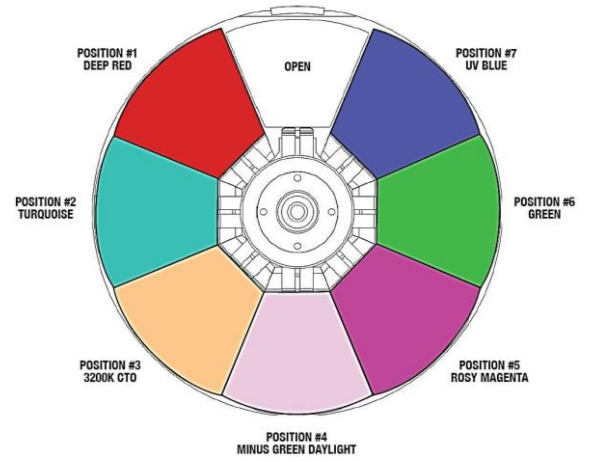

美しい光の質とカラー、正確で俊敏な動き、高精度ズームリングで空間演出の主役となります。

DMX 512 チャンネル・マッピング

DMX Channel	Function
1	Intensity - Hi Byte
2	Intensity - Lo Byte
3	Pan - Hi Byte
4	Pan - Lo Byte
5	Tilt - Hi Byte
6	Tilt - Lo Byte
7	Cyan - Hi Byte
8	Cyan - Lo Byte
9	Cyan - Control
10	Yellow - Hi Byte
11	Yellow - Lo Byte
12	Yellow Control
13	Magenta - Hi Byte
14	Magenta - Lo Byte
15	Magenta - Control
16	Designer - Hi Byte
17	Designer - Lo Byte
18	Desinger Control
19	Gobo1 - Hi Byte
20	Gobo1 - Lo Byte
21	Gobo1 - Control
22	Gobo1 Index - Hi Byte
23	Gobo1 Index - Lo Byte
24	Index1 Control
25	Gobo2 - Hi Byte
26	Gobo2 - Lo Byte
27	Gobo2 Control
28	Gobo2 Index - Hi Byte
29	Gobo2 Index - Lo Byte
30	Index2 Control
31	Zoom - Hi Byte
32	Zoom - Lo Byte
33	Edge - Hi Byte
34	Edge - Lo Byte
35	Beam Iris - Hi Byte
36	Beam Iris - Lo Byte
37	Strobe
38	Frost
39	Focus Time
40	Color Time
41	Beam Time
42	Control

Features

機能

光源	Philips MSR Gold™ 1500W FastFit Lamp (1200W、1400W、1630Wに出力調整可能)
電源	単相交流 200V ~ 240V 50/60 Hz 15A Max
光量	>55,000 ルーメン
光学効率	40%
リフレクター	高性能ガラスリフレクター(コールドミラー・コーティング加工)
ズーム比	8:1 (7°のナロービーム~56°のワイドフラッドまで) ウルトラナローモード(4° ~ 10°)
ズーム	独立した4つのレンズグループで精密なコントロールが可能。 ズーム変更時にはフォーカスを自動補正。
ビームサイズ	ズーム機能の他にメカニカルアイリスでビームサイズを制御。 ハイスピードからスローな変化まで可能。
エッジ	ゴボのフォーカス制御やゴボモーフingが可能。
フロスト	ディフューザーガラスにてソフトエッジへの変化が瞬時に可能。
ディマー	0%~100% スロースピードから高速パンプまで対応。
ストロボ	サーボ制御による超高速ライトニング・ストロボ効果
カラーミキシング	CMYクロスフェイド・カラーミキシング機構内蔵。
カラーホイール	8ポジション(1つはオープン)の「デザイナーズ・カラーホイール」に7枚の固定カラーフィルターを装着(交換可能)。
回転ゴボ	2枚の8ポジションホイール(1つはオープン)には方向指定可能な回転ゴボ7枚装着。各ゴボは個別にキャリブレーションして自動的に方向を読み取り調整。
コントロール	PRGコンソール、DMX512、Art-Net出力可能なすべてのコンソール。 内部イーサネットスイッチによる連結可。 コントロールチャンネルは42チャンネル使用。
本体コントロール	ビルトイン LCD タッチスクリーンからメニューシステム制御へのアクセスが可能。 内蔵バッテリーで灯体に電源をつなぐずにアドレス設定やコンフィギュレーション可能。
パン・ティルト	三相ハイスピードサーボモーター パン=615° ティルト=260°
設置方法	どの方向にも設置、オペレート可能。 最小取付間隔 76.2cm (約30インチ)
動作環境温度	-29℃~49℃
重量	約 75.8 kg

Bad Boy® Spot HP (ハイパワー)

レンタル専用製品

Gobo Wheel 1

Gobo Wheel 2

Designer Color Wheel

取付寸法図