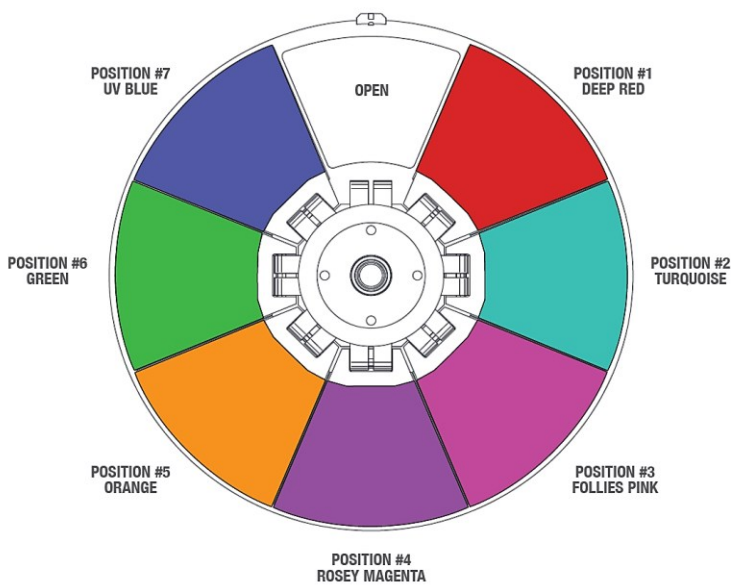

ビルトインHDカメラ

高精細HDカメラがビルトインで灯体ヘッドに搭載され、HD-SDI(1080p)映像出力により、地上にいるフォロースポットオペレーターはまるで灯体の真横に座ってオペレートしているかのようにモニターを通じてステージを見ることができます。

HDカメラは光学ズーム、照準十字、暗転時でもオペレーターが演者を失わないようナイトビジョンモードを搭載しています。

Features

| | |
|--------------------|--|
| 光源: | OSRAM HTI 1500W Lamp (1200W、1400W、1500Wに出力調整可能) |
| 光束: | 33,000 ルーメン |
| 電源: | 10.5A @ 208V、8.75A @ 240V 入力電圧自動検知レンジ 170V - 270V 50/60Hz |
| リフレクター: | 高性能ガラスリフレクター(ダイクロイック・ゴールドミラーコーティング) |
| ディマー: | 0%~100%正確なスロースピードコントロールから高速パンプまで |
| ストロボ: | サーボモーター制御の高速ライトニング・ストロボ効果 |
| ズーム: | スタンダードモード: 8:1 (8°のナローズポットから64°のワイドフラッドまで) |
| エッジコントロール: | 独立制御できる3セットのレンズシステムによる正確なエッジコントロール |
| ビームサイズ: | メカニカルアイリスにより、ハイスピードから時間設定したスローまで スムーズに無段階ビームサイズコントロール |
| フレーミングカッター: | 独立制御可能な4枚ブレードのフレーミングシステム搭載。各面は最大±30°の傾斜ができ、更にカッター全体が±60°回転します。 |
| フロスト: | 可変フロストでスムーズなビーム拡散機能 |
| カラーミキシング: | CMYカラーシステム + 交換可能な7枚の固定カラーホイール |
| カラー補正: | 可変色温度調整ホイール(3000K~7500K) 内蔵マイナスグリーンフィルター1枚 |
| 回転ゴボ: | 方向指定可能な回転ゴボホイール2枚(各6ゴボ+オープン)。各ゴボは個別にキャリブレーションして自動的に方向を読み取り調整。両ホイールとも PRGモアレゴボ装着可能。 |
| 動作環境温度: | -29°C~49°C |
| コントロール: | DMX512、Art-Net、sACN出力可能なコンソール |
| 本体コントロール: | ビルトインLCDタッチスクリーンからメニューシステム制御へアクセス可能。 内蔵バッテリーで灯体に電源をつなぐずにアドレス設定やコンフィギュレーション可能。 |
| パン・ティルト: | パン=615° ティルト=260° |
| DMX: | 49チャンネル使用 |

GroundControl™ Best Boy HP - Color & Gobos

Gobo Wheel 1

Designer Color Wheel

Gobo Wheel 2

Effect Wheel

GroundControl™ Best Boy HP Luminaire - Specifications

GC Best Boy HP 寸法図

重量： 約50Kg (ハンガー除く)