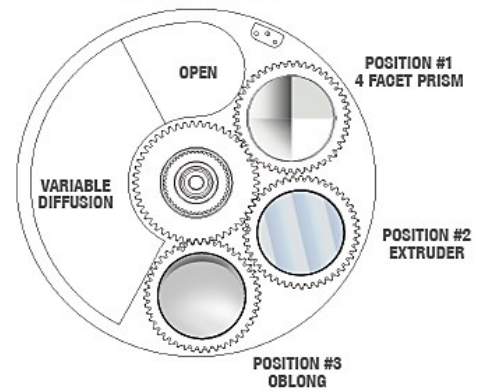

GroundControl™ Best Boy HP - Color & Gobos

Gobo Wheel 1

Designer Color Wheel

Gobo Wheel 2

Effect Wheel

GroundControl™ Best Boy HP Luminaire - Specifications

GC Best Boy HP 寸法図

重量： 約50Kg (ハンガー除く)