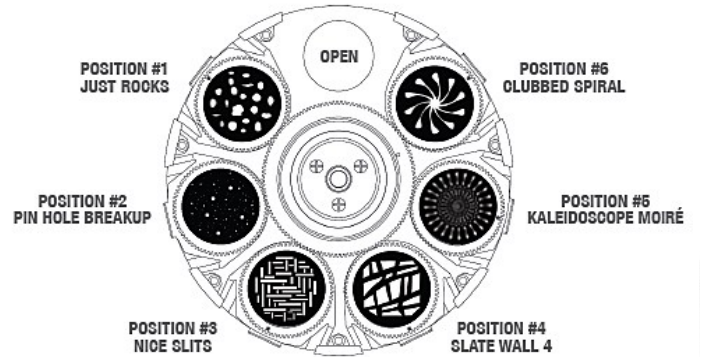

GroundControl™ Best Boy HP - Color & Gobos

Gobo Wheel 1

Designer Color Wheel

Gobo Wheel 2

Effect Wheel

GroundControl™ Best Boy HP Luminaire - Specifications

GC Best Boy HP 寸法図

重量： 約50Kg (ハンガー除く)