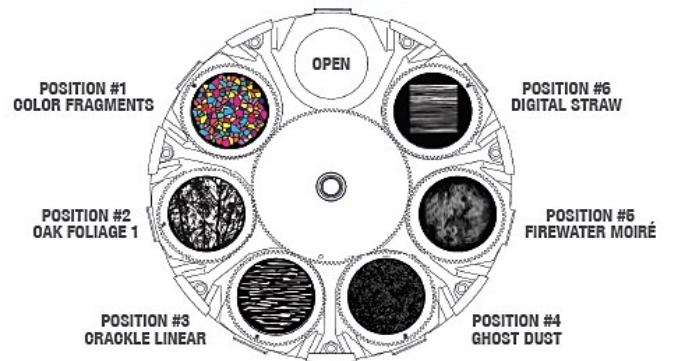

GroundControl™ Best Boy HP - Color & Gobos

Gobo Wheel 1

Designer Color Wheel

Gobo Wheel 2

Effect Wheel

GroundControl™ Best Boy HP Luminaire - Specifications

GC Best Boy HP 寸法図

重量： 約50Kg (ハンガー除く)