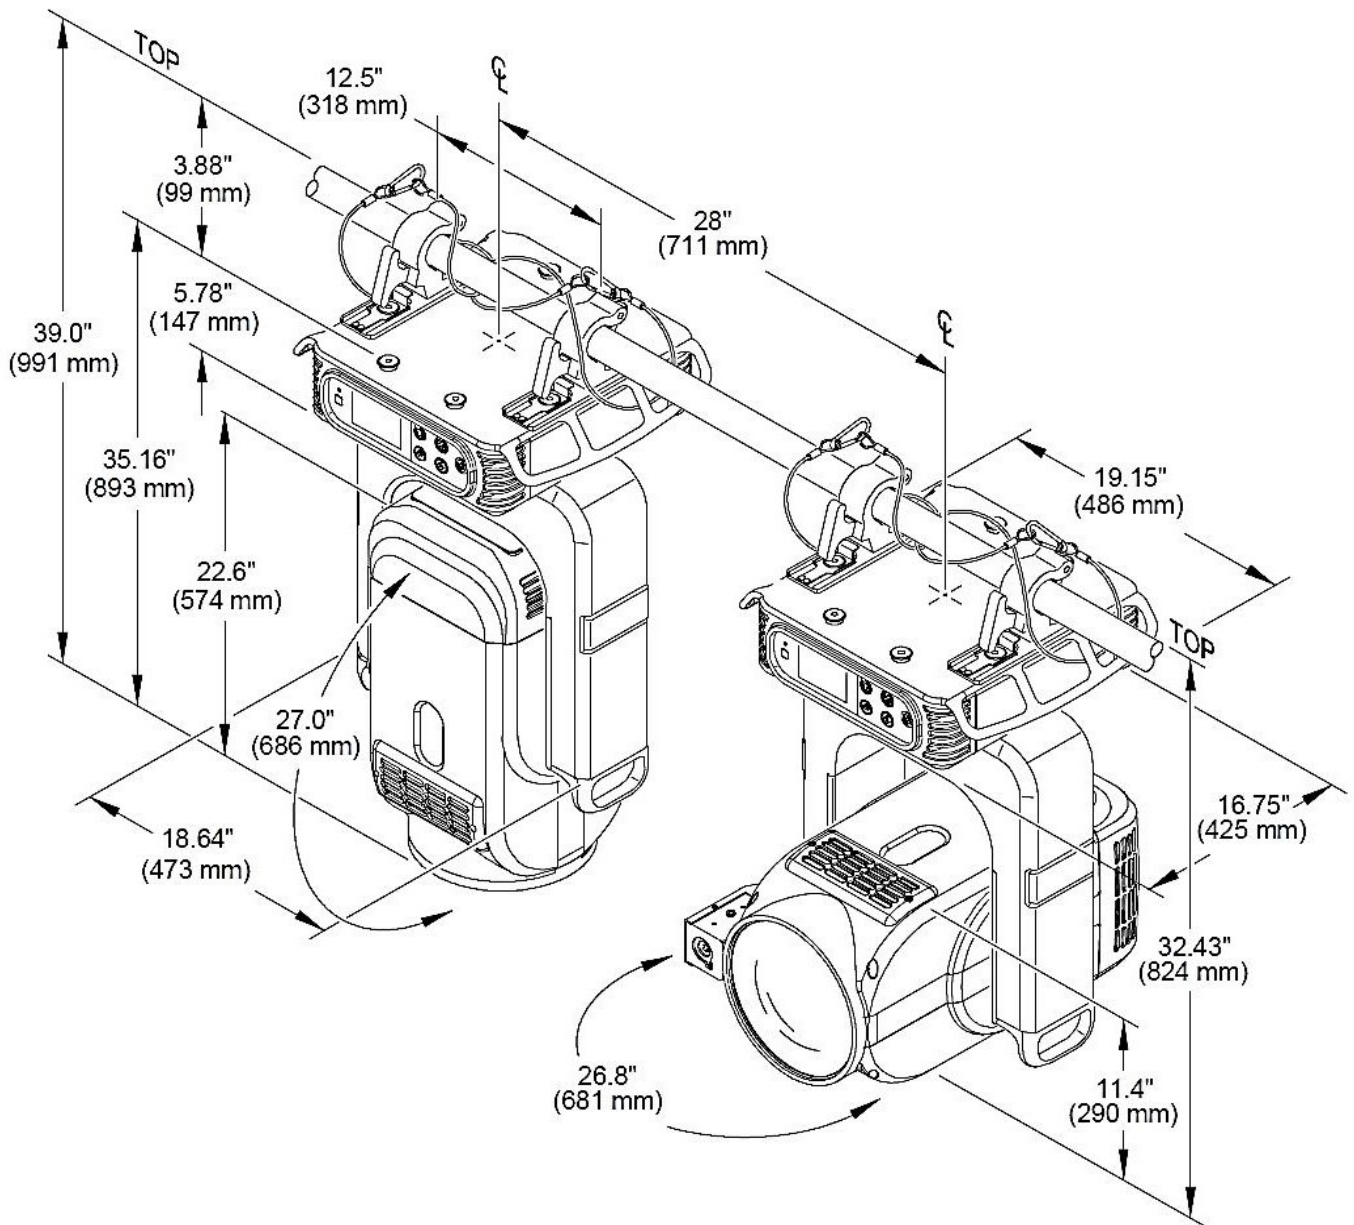

GroundControl™ Best Boy HP - Color & Gobos

Gobo Wheel 1

Designer Color Wheel

Gobo Wheel 2

Effect Wheel

GroundControl™ Best Boy HP Luminaire - Specifications

GC Best Boy HP 寸法図

重量： 約50Kg (ハンガー除く)