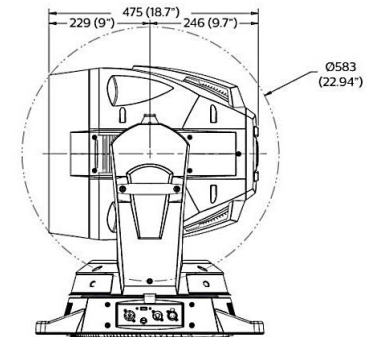

PRG株式会社

製品の仕様および仕様は、改良のため予告なく変更することがありますので、あらかじめご了承ください。

©2017 PRG K.K. Ver.2017/04

WWW.PRG.COM

PHILIPS

VARI*LITE

VL6000 Beam

DMX Channel (16-bit)	
Channel	Description
1	Intensity
2, 3	Pan
4, 5	Tilt
6	Edge
7	Color Wheels Presets
8	Color Transition
9	Color Wheel 1
10	Color Wheel 1 Control
11	Color Wheel 2
12	Color Wheel 2 Control
13	Color Wheel 3
14	Color Wheel 3 Control
15	Gobo Wheel 1
16, 17	Gobo 1 Rot/Index
18	Gobo Wheel 1 Control
19	Iris
20	Frost
21	Strobe Speed
22	Strobe Control
23	Luminaire Control

エアリアルエフェクト回転ゴボ (方向指定可能)

寸法図 (mm) 重量 28kg

PRG株式会社

製品の外观および仕様は、改良のため予告なく変更することがありますので、あらかじめご了承ください。

©2017 PRG K.K. Ver.2017/04

WWW.PRG.COM