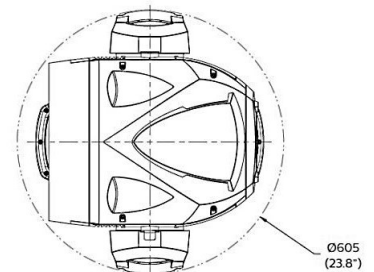

PRG株式会社

製品の仕様および仕様は、改良のため予告なく変更することがありますので、あらかじめご了承ください。

©2017 PRG K.K. Ver.2017/04

WWW.PRG.COM

PHILIPS

VARI*LITE

VL6000 Beam

DMX Channel (16-bit)	
Channel	Description
1	Intensity
2, 3	Pan
4, 5	Tilt
6	Edge
7	Color Wheels Presets
8	Color Transition
9	Color Wheel 1
10	Color Wheel 1 Control
11	Color Wheel 2
12	Color Wheel 2 Control
13	Color Wheel 3
14	Color Wheel 3 Control
15	Gobo Wheel 1
16, 17	Gobo 1 Rot/Index
18	Gobo Wheel 1 Control
19	Iris
20	Frost
21	Strobe Speed
22	Strobe Control
23	Luminaire Control

エアリアルエフェクト回転ゴボ (方向指定可能)

寸法図 (mm) 重量 28kg

PRG株式会社

製品の外观および仕様は、改良のため予告なく変更することがありますので、あらかじめご了承ください。

©2017 PRG K.K. Ver.2017/04

WWW.PRG.COM