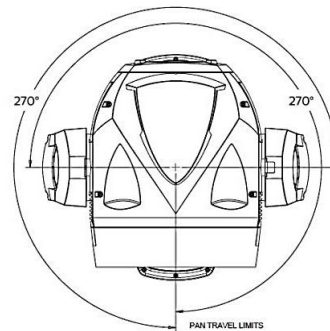

PRG株式会社

製品の仕様および仕様は、改良のため予告なく変更することがありますので、あらかじめご了承ください。

©2017 PRG K.K. Ver.2017/04

WWW.PRG.COM

PHILIPS

VARI*LITE

VL6000 Beam

DMX Channel (16-bit)	
Channel	Description
1	Intensity
2, 3	Pan
4, 5	Tilt
6	Edge
7	Color Wheels Presets
8	Color Transition
9	Color Wheel 1
10	Color Wheel 1 Control
11	Color Wheel 2
12	Color Wheel 2 Control
13	Color Wheel 3
14	Color Wheel 3 Control
15	Gobo Wheel 1
16, 17	Gobo 1 Rot/Index
18	Gobo Wheel 1 Control
19	Iris
20	Frost
21	Strobe Speed
22	Strobe Control
23	Luminaire Control

エアリアルエフェクト回転ゴボ (方向指定可能)

寸法図 (mm) 重量 28kg

PRG株式会社

製品の外观および仕様は、改良のため予告なく変更することがありますので、あらかじめご了承ください。

©2017 PRG K.K. Ver.2017/04

WWW.PRG.COM