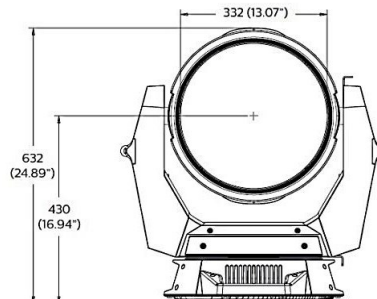

エアリアルエフェクト回転ゴボ (方向指定可能)

寸法図 (mm) 重量 28kg

PRG株式会社

製品の外观および仕様は、改良のため予告なく変更することがありますので、あらかじめご了承ください。

©2017 PRG K.K. Ver.2017/04

WWW.PRG.COM