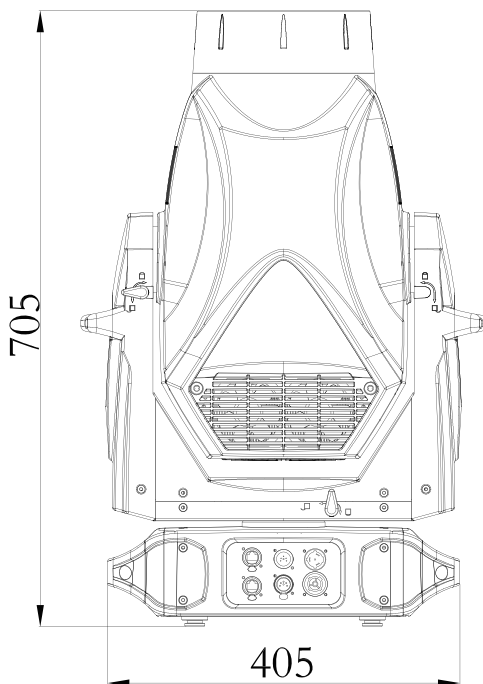

PHILIPS
VARI***LITE**

VL2600 Wash

インテリジェントライト-ウォッシュ

Dimensional drawing

PRG 株式会社

製品の外観および仕様は、改良のため予告なく変更することがありますので、あらかじめご了承ください。

www.prg.com