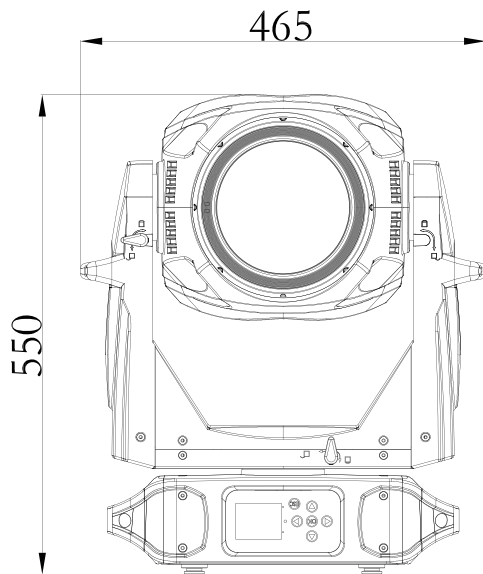

PHILIPS
VARI***LITE**

VL2600 Wash

インテリジェントライト-ウォッシュ

Dimensional drawing

PRG 株式会社

製品の外観および仕様は、改良のため予告なく変更することがありますので、あらかじめご了承ください。

www.prg.com