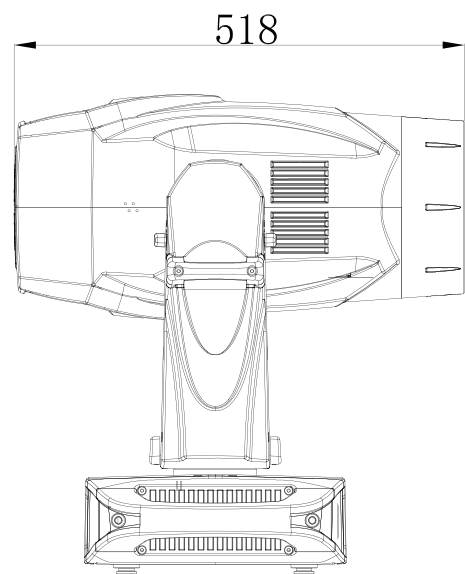

主な仕様

光源	550W 白色LED engine	
光束出力	最大22,000ルーメン	
色温度	7200 K	CRI 81
ビーム	広範囲のズーム	12°~63°
ビームコントロール	ビームシェイプフレーミングシステム	ビームエッジ調整機構 (CPまたはフレネル)
カラー	カラーミキシング	CMY+可変CTO
カラー	固定カラーホイール	7+Open
パン/チルト	540° / 270°	
パン/ティルト スピード	3.4 s / 2.5 s	
ファン	冷却ファンあり	ファン制御 スタンダードモードとスタジオモード
電源	100-240VAC/50-60Hz	最大 約740W
データコネクション	DMX(RDM)	5 Pin XLR in and Thru
データプロトコル	DMX(RDM) ArtNET	32/29 チャンネル
サイズ	465 x 300 x 705 mm	
重量	30.2kg	
IP	IP20	

PRG 株式会社

製品の外観および仕様は、改良のため予告なく変更することがありますので、あらかじめご了承ください。

www.prg.com

PHILIPS
VARI***LITE**

VL2600 Wash

インテリジェントライト-ウォッシュ

Dimensional drawing

PRG 株式会社