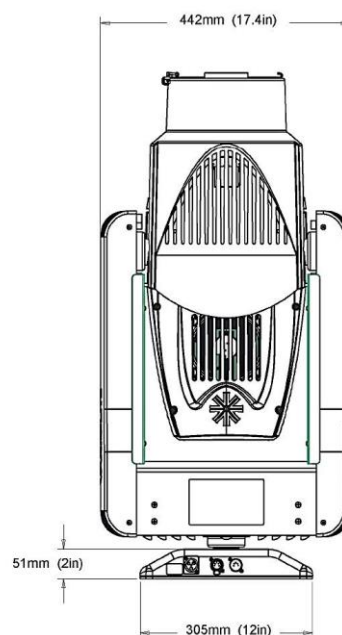

PRG株式会社

製品の外観および仕様は、改良のため予告なく変更することがありますので、あらかじめご了承ください。

©2017 PRG K.K. Ver.2017/07

WWW.PRG.COM

DMX Channel		
Channel	アイリス付モデル Enhanced	カッター付モデル Enhanced
1	Intensity - High Byte	Intensity - High Byte
2	Intensity - Low Byte	Intensity - Low Byte
3	Pan - High Byte	Pan - High Byte
4	Pan - Low Byte	Pan - Low Byte
5	Tilt - High Byte	Tilt - High Byte
6	Tilt - Low Byte	Tilt - Low Byte
7	Edge	Edge
8	Zoom	Zoom
9	Frost	Frost
10	Cyan	Cyan
11	Yellow	Yellow
12	Magenta	Magenta
13	Gobo Wheel	Gobo Wheel
14	Gobo Rot/Index - High Byte	Gobo Rot/Index - High Byte
15	Gobo Rot/Index - Low Byte	Gobo Rot/Index - Low Byte
16	Iris	Frame 1A
17	Fan Control	Frame 1B
18	Focus Timing	Frame 2A
19	Color Timing	Frame 2B
20	Beam Timing	Frame 3A
21	Luminaire Control	Frame 3B
22	-	Frame 4A
23	-	Frame 4B
24	-	Frame Rotate
25	-	Fan Control
26	-	Focus Timing
27	-	Color Timing
28	-	Beam Timing
29	-	Luminaire Control

寸法図 (mm) 重量 34.5 kg

PRG株式会社

製品の仕様および仕様は、改良のため予告なく変更することがありますので、あらかじめご了承ください。

©2017 PRG K.K. Ver.2017/07

WWW.PRG.COM