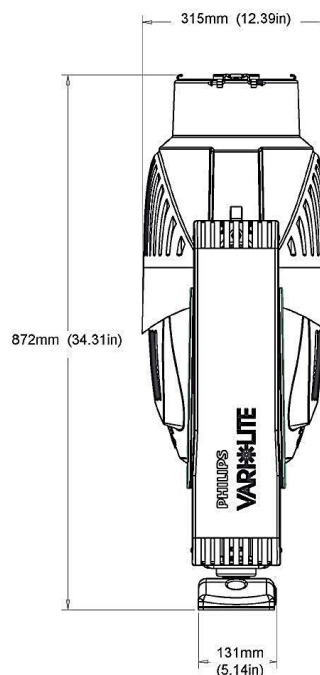

革新的なハイブリッド・クーリングシステムが出力と静穏性をスムーズにバランス調整し、パフォーマンスを最適化します。

VL1100 LEDHP はフレーミングカッター付モデルとアイリス付モデルの2モデルをラインアップしています。

カッター付モデル型番 : 20.1602.0001.02

アイリス付モデル型番 : 20.1602.0001.12

主な仕様

光源	445W LEDランプ
光束出力	最大 17,028ルーメン (ブーストモード)
色温度	6400 K
CRI	> 69
ビーム角	19° ~ 36° ~ 70° (スーパーズームモード)
パン/ティルト	540° / 270°
コントロール	DMX
DMXチャンネル(アイリス付モデル)	19 Standard / 21 Enhanced (Default)
DMXチャンネル(カッター付モデル)	27 Standard / 29 Enhanced (Default)
カラーシステム	CMY、既存 VL1100 Arcモデルのカラーとマッチング
ゴボ / エフェクト	1枚の方向指定可能な回転ゴボホイール(5+オープン)、出荷時ゴボは装着されていません(別売)
回転プリズム	無し
フロスト	可変フロスト
ディマー	8-bit / 16-bit
フレーミングカッター	4枚ブレードフレーミングシステム (カッター付モデル)
アイリス	16枚リーフアイリス (アイリス付モデル)
電源	100 ~ 240 VAC、50 / 60 Hz、最大650Wの電気容量が必要
クーリング	液体冷却と強制空冷のハイブリッドシステム
ノイズレベル (Standardモード)	最大光量ブースト出力時: 40.8dBA VL1100タングステン相当出力時: 26.5dBA
ノイズレベル (Enhancedモード)	出力と音のレベルを可変制御 26.5dBA ~ 40.8dBA
防塵・防水保護等級	IP20
動作環境温度	0 ~ 50°C
ボディ	メタルフレーム、プラスチックカバー
外装カラー	ブラック
寸法 (L x H x W)	445 x 876 x 660 mm
最小取付間隔	635 mm
重量 (kg)	34.5 kg
アクセサリ	ハンガー(オプション)、セーフティーケーブル(オプション)、ロードケース(オプション)

寸法図 (mm) 重量 34.5 kg

PRG株式会社

製品の仕様および仕様は、改良のため予告なく変更することがありますので、あらかじめご了承ください。

©2017 PRG K.K. Ver.2017/07

WWW.PRG.COM