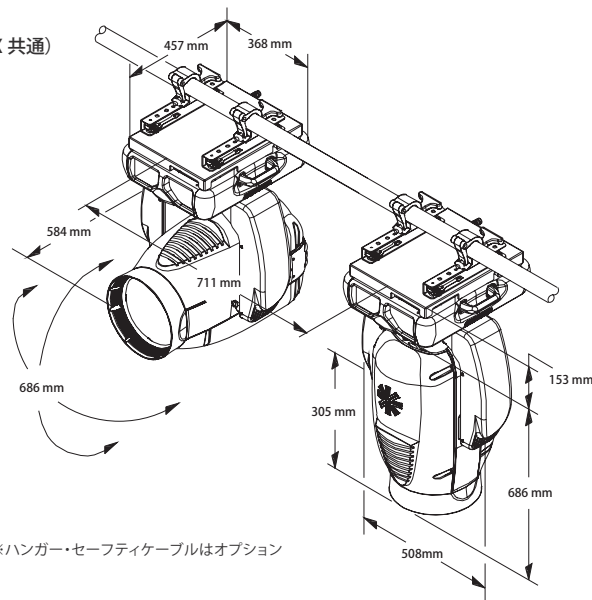

VL3500™ Wash / VL3500™ Wash FX

固定カラーフィルター (VL3500 Wash / VL3500 Wash FX 共通)

カラーフィルター1

カラーフィルター2

FXパターン (VL3500 Wash FXのみ)

付属品

フロントレンズ

ガラスパネル

取付寸法図

(VL3500 Wash / VL3500 Wash FX 共通)

※ハンガー・セーフティケーブルはオプション

LONDON
BIRMINGHAM
MAIDSTONE
HAMBURG
COLOGNE
FRANKFURT
MUNICH
BERLIN
DUSSELDORF
BRUSSELS
PARIS
ZURICH
TOKYO
SHANGHAI
CAPE TOWN
NEW YORK
NEW JERSEY
TORONTO
DETROIT
CHICAGO
NASHVILLE
ATLANTA
ORLANDO
DALLAS
DENVER
LAS VEGAS
LOS ANGELES