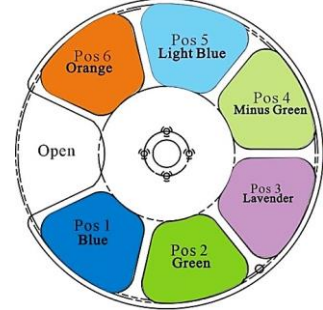

### 主な仕様

光源	高出力ホワイトLEDエンジン 620W
光束出力	最大 25,000ルーメン
色温度	8000K, 可変CTO
CRI	> 70
ビーム角	7~50°
パン/ティルト	540° / 270°
コントロール	DMX512-A, RDM, Art-Net
DMXチャンネル	43
カラーシステム	CMY、可変 CTO 2枚の固定カラーホイール(6+オープン)、カラーシェイク、ホイールスピン機能
ゴボ / エフェクト	2枚の方向指定可能な回転ゴボホイール(7+オープン)、ゴボは交換可能
回転プリズム	3面ラウンド
フロスト	3段階フロストシステム
ディマー/ストロボ	エレクトロニック 16-bit コントロール(4種類の調光カーブ選択可能)
フレーミング/ビームシェイプ	無し
アイリス	有り
電源	100 ~ 240 VAC、50 / 60 Hz、最大850Wの電気容量が必要
防塵・防水保護等級	IP20
動作環境温度	-10 ~ 45°C
ボディ	メタルフレーム、プラスチックカバー
外装カラー	ブラック
寸法 (H x W x L)	458 x 316 x 809 mm
最小取付間隔	600 mm
重量 (kg)	44 kg
アクセサリ	ハンガー(オプション)、セーフティーケーブル(オプション)、ロードケース(オプション)

### PRG株式会社

製品の外観および仕様は、改良のため予告なく変更することがありますので、あらかじめご了承ください。

©2017 PRG K.K. Ver.2017/07

[WWW.PRG.COM](http://WWW.PRG.COM)

DMX Channel (16 bit Enhanced)	
Channel	Parameter
1	Intensity - High
2	Intensity - Low
3	Pan - High
4	Pan - Low
5	Tilt - High
6	Tilt - Low
7	Edge - High
8	Edge - Low
9	Zoom - High
10	Zoom - Low
11	Programming Control
12	Cyan High
13	Cyan Low
14	Yellow - High
15	Yellow - Low
16	Magenta - High
17	Magenta - Low
18	CTO - High
19	CTO - Low
20	Color Wheel 1
21	Color Wheel 1 - Control
22	Color Wheel 2
23	Color Wheel 2 - Control
24	Gobo Wheel 1
25	Gobo 1 Rot/Index - High
26	Gobo 1 Rot/Index - Low
27	Gobo Wheel 1 - Control
28	Gobo Wheel 2
29	Gobo 2 Rot/Index - High
30	Gobo 2 Rot/Index - Low
31	Gobo Wheel 2 - Control
32	Iris
33	Prism
34	Prism Index/Rot - High
35	Prism Index/Rot - Low
36	Frost
37	Strobe
38	Focus Timing
39	Optics Timing
40	Color Timing
41	Beam Timing
42	Gobo Timing
43	Luminaire Control

Fixed Color Wheel 1

Fixed Color Wheel 2

Gobo Wheel 1

Gobo Wheel 2

寸法図 (mm) 重量 44 kg

**PRG株式会社**

製品の外観および仕様は、改良のため予告なく変更することがありますので、あらかじめご了承ください。

©2017 PRG K.K. Ver.2017/07