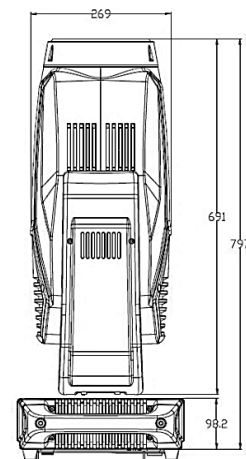

### 主な仕様

光源	高出力ホワイトLEDエンジン 620W
光束出力	最大 25,000ルーメン
色温度	8000K, 可変CTO
CRI	> 70
ビーム角	7~50°
パン/ティルト	540° / 270°
コントロール	DMX512-A, RDM, Art-Net
DMXチャンネル	43
カラーシステム	CMY、可変 CTO 2枚の固定カラーホイール(6+オープン)、カラーシェイク、ホイールスピン機能
ゴボ / エフェクト	2枚の方向指定可能な回転ゴボホイール(7+オープン)、ゴボは交換可能
回転プリズム	3面ラウンド
フロスト	3段階フロストシステム
ディマー/ストロボ	エレクトロニック 16-bit コントロール(4種類の調光カーブ選択可能)
フレーミング/ビームシェイプ	無し
アイリス	有り
電源	100 ~ 240 VAC、50 / 60 Hz、最大850Wの電気容量が必要
防塵・防水保護等級	IP20
動作環境温度	-10 ~ 45°C
ボディ	メタルフレーム、プラスチックカバー
外装カラー	ブラック
寸法 (H x W x L)	458 x 316 x 809 mm
最小取付間隔	600 mm
重量 (kg)	44 kg
アクセサリ	ハンガー(オプション)、セーフティーケーブル(オプション)、ロードケース(オプション)

Fixed Color Wheel 1

Fixed Color Wheel 2

Gobo Wheel 1

Gobo Wheel 2

寸法図 (mm) 重量 44 kg

**PRG株式会社**

製品の外観および仕様は、改良のため予告なく変更することがありますので、あらかじめご了承ください。

©2017 PRG K.K. Ver.2017/07