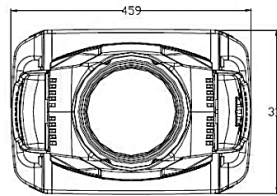

### 主な仕様

光源	高出力ホワイトLEDエンジン 620W
光束出力	最大 25,000ルーメン
色温度	8000K, 可変CTO
CRI	> 70
ビーム角	7~50°
パン/ティルト	540° / 270°
コントロール	DMX512-A, RDM, Art-Net
DMXチャンネル	43
カラーシステム	CMY、可変 CTO 2枚の固定カラーホイール(6+オープン)、カラーシェイク、ホイールスピン機能
ゴボ / エフェクト	2枚の方向指定可能な回転ゴボホイール(7+オープン)、ゴボは交換可能
回転プリズム	3面ラウンド
フロスト	3段階フロストシステム
ディマー/ストロボ	エレクトロニック 16-bit コントロール(4種類の調光カーブ選択可能)
フレーミング/ビームシェイプ	無し
アイリス	有り
電源	100 ~ 240 VAC、50 / 60 Hz、最大850Wの電気容量が必要
防塵・防水保護等級	IP20
動作環境温度	-10 ~ 45°C
ボディ	メタルフレーム、プラスチックカバー
外装カラー	ブラック
寸法 (H x W x L)	458 x 316 x 809 mm
最小取付間隔	600 mm
重量 (kg)	44 kg
アクセサリ	ハンガー(オプション)、セーフティーケーブル(オプション)、ロードケース(オプション)

Fixed Color Wheel 1

Fixed Color Wheel 2

Gobo Wheel 1

Gobo Wheel 2

寸法図 (mm) 重量 44 kg

**PRG株式会社**

製品の外観および仕様は、改良のため予告なく変更することがありますので、あらかじめご了承ください。

©2017 PRG K.K. Ver.2017/07