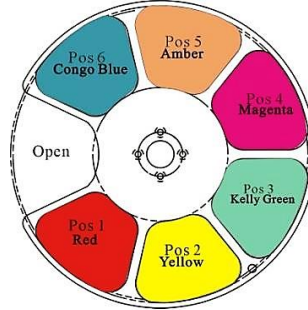

## ついに、あの VARI\*LITE から ハイパワーLED スポット登場！

高出力ホワイトLEDを光源に、秀逸なカラー機構と多彩なビーム演出機能を備えたインテリジェントLEDスポット”VLZ Spot”

Philips Vari-Lite VLZ Spot は最新の高出力ホワイトLED を光源に採用し、180mmの大口径フロントレンズから 堂々25,000ルーメンの光を放つ LED ムービングスポットライトです。秀逸なカラー機構は、CMY-CTO カラーミキシングによるシームレスカラーチェンジに加え、2枚の固定カラーホイールのリニアコントロール、カラーシェイク、カラーホイールスピン機能を合わせて、「Vari-Lite」カラーやスプリットカラーなど豊かな色彩表現を提供します。2枚の回転ゴボホイール、7~50°ワイドズーム、アイリス、3面リニアプリズム、16bitフォーカスコントロール、ズームトラッキング、3段階フロストコントロールによるソフトエッジ調整など多彩なビーム演出の機能が内蔵されています。

### PRG株式会社

製品の外観および仕様は、改良のため予告なく変更することがありますので、あらかじめご了承ください。

©2017 PRG K.K. Ver.2017/07

[WWW.PRG.COM](http://WWW.PRG.COM)

DMX Channel (16 bit Enhanced)	
Channel	Parameter
1	Intensity - High
2	Intensity - Low
3	Pan - High
4	Pan - Low
5	Tilt - High
6	Tilt - Low
7	Edge - High
8	Edge - Low
9	Zoom - High
10	Zoom - Low
11	Programming Control
12	Cyan High
13	Cyan Low
14	Yellow - High
15	Yellow - Low
16	Magenta - High
17	Magenta - Low
18	CTO - High
19	CTO - Low
20	Color Wheel 1
21	Color Wheel 1 - Control
22	Color Wheel 2
23	Color Wheel 2 - Control
24	Gobo Wheel 1
25	Gobo 1 Rot/Index - High
26	Gobo 1 Rot/Index - Low
27	Gobo Wheel 1 - Control
28	Gobo Wheel 2
29	Gobo 2 Rot/Index - High
30	Gobo 2 Rot/Index - Low
31	Gobo Wheel 2 - Control
32	Iris
33	Prism
34	Prism Index/Rot - High
35	Prism Index/Rot - Low
36	Frost
37	Strobe
38	Focus Timing
39	Optics Timing
40	Color Timing
41	Beam Timing
42	Gobo Timing
43	Luminaire Control

Fixed Color Wheel 1

Fixed Color Wheel 2

Gobo Wheel 1

Gobo Wheel 2

寸法図 (mm) 重量 44 kg

**PRG株式会社**

製品の外観および仕様は、改良のため予告なく変更することがありますので、あらかじめご了承ください。

©2017 PRG K.K. Ver.2017/07