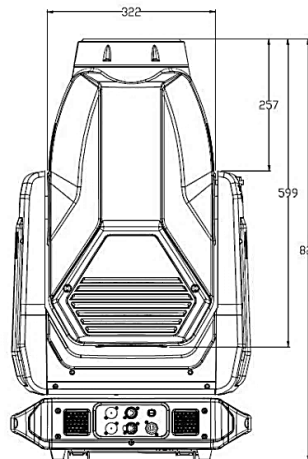

### 主な仕様

光源	高出力ホワイトLEDエンジン 620W
光束出力	最大 25,000ルーメン
色温度	8000K, 可変CTO
CRI	> 70
ビーム角	7~50°
パン/ティルト	540° / 270°
コントロール	DMX512-A, RDM, Art-Net
DMXチャンネル	43
カラーシステム	CMY、可変 CTO 2枚の固定カラーホイール(6+オープン)、カラーシェイク、ホイールスピン機能
ゴボ / エフェクト	2枚の方向指定可能な回転ゴボホイール(7+オープン)、ゴボは交換可能
回転プリズム	3面ラウンド
フロスト	3段階フロストシステム
ディマー/ストロボ	エレクトロニック 16-bit コントロール(4種類の調光カーブ選択可能)
フレーミング/ビームシェイプ	無し
アイリス	有り
電源	100 ~ 240 VAC、50 / 60 Hz、最大850Wの電気容量が必要
防塵・防水保護等級	IP20
動作環境温度	-10 ~ 45°C
ボディ	メタルフレーム、プラスチックカバー
外装カラー	ブラック
寸法 (H x W x L)	458 x 316 x 809 mm
最小取付間隔	600 mm
重量 (kg)	44 kg
アクセサリ	ハンガー(オプション)、セーフティーケーブル(オプション)、ロードケース(オプション)

Fixed Color Wheel 1

Fixed Color Wheel 2

Gobo Wheel 1

Gobo Wheel 2

寸法図 (mm) 重量 44 kg

**PRG株式会社**

製品の外観および仕様は、改良のため予告なく変更することがありますので、あらかじめご了承ください。

©2017 PRG K.K. Ver.2017/07