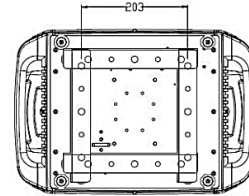

Fixed Color Wheel 1

Fixed Color Wheel 2

Gobo Wheel 1

Gobo Wheel 2

寸法図 (mm) 重量 44 kg

**PRG株式会社**

製品の外観および仕様は、改良のため予告なく変更することがありますので、あらかじめご了承ください。

©2017 PRG K.K. Ver.2017/07