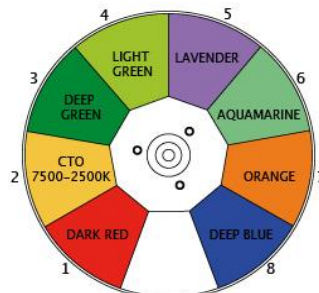

©2012 PRG K.K.

製品の的外観および仕様は、改良のため予告なく変更することがありますので、あらかじめご了承ください。
カタログと実際の製品および光源等の色とは印刷の関係で多少異なる場合があります。

Ver.2012/11

ALPHA SPOT QWO 800 ST

ALPHA SPOT 800 QWO ST - DMX チャンネル

Channel	Channel Mode	
	Standard	Vector
1	CYAN	CYAN
2	MAGENTA	MAGENTA
3	YELLOW	YELLOW
4	CTO	CTO
5	COLOUR WHEEL	COLOUR WHEEL
6	MACRO COLORS	MACRO COLORS
7	STOP / STROBE	STOP / STROBE
8	DIMMER	DIMMER
9	DIMMER FINE	DIMMER FINE
10	IRIS	IRIS
11	STATIC GOBO CHANGE	STATIC GOBO CHANGE
12	ROTATING GOBO CHANGE	ROTATING GOBO CHANGE
13	GOBO ROTATION	GOBO ROTATION
14	GOBO FINE	GOBO FINE
15	PRISM INSERTION	PRISM INSERTION
16	PRISM ROTATION	PRISM ROTATION
17	FROST	FROST
18	ANIMATION DISK INSERTION	ANIMATION DISK INSERTION
19	ANIMATION DISK ROTATION	ANIMATION DISK ROTATION
20	FOCUS	FOCUS
21	FOCUS FINE	FOCUS FINE
22	ZOOM	ZOOM
23	AUTOFOCUS DISTANCE	AUTOFOCUS DISTANCE
24	AUTOFOCUS ADJUSTMENT	AUTOFOCUS ADJUSTMENT
25	MACRO EFFECTS	MACRO EFFECTS
26	PAN	PAN
27	PAN FINE	PAN FINE
28	TILT	TILT
29	TILT FINE	TILT FINE
30	FUNCTION	FUNCTION
31	RESET	RESET
32	LAMP ON/OFF	LAMP ON/OFF
33		PAN TILT TIME
34		COLOUR TIME
35		BEAM TIME
36		GOBO TIME

取付寸法図

ALPHA SPOT QWO 800 ST スタンダードゴボ & 固定カラー

ROTATING GOBOS 回転ゴボ

FIXED GOBOS 固定ゴボ

FIXED COLOR WHEEL 固定カラーホイール

PRG 株式会社
WWW.PRG.COM