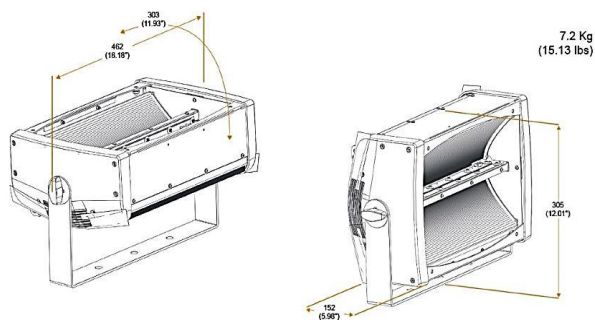

STORMY (ストーミー)

STORMY - DMX Channel

CHANNEL	CHANNEL MODE	
	STANDARD	XENON
1	INTENSITY	INTENSITY
2	DURATION	DURATION
3	RATE	RATE
4	-	MACRO

STORMY CC - DMX Channel

CHANNEL	CHANNEL MODE		
	STANDARD	INDEPENDENT	EXTENDED
1	RED INTENSITY	RED INTENSITY	RED FOREGROUND
2	GREEN INTENSITY	RED DURATION	GREEN FOREGROUND
3	BLUE INTENSITY	RED RATE	BLUE FOREGROUND
4	WHITE INTENSITY	GREEN INTENSITY	WHITE FOREGROUND
5	MASTER INTENSITY	GREEN DURATION	DIMMER FOREGROUND
6	MASTAR DURATION	GREEN RATE	MASTER DURATION
7	MASTAR RATE	BLUE INTENSITY	MASTER RATE
8	-	BLUE DURATION	MACRO t.b.d
9	-	BLUE RATE	OFFSET t.b.d
10	-	WHITE INTENSITY	FUNCTION
11	-	WHITE DURATION	RED BACKGROUND
12	-	WHITE RATE	GREEN BACKGROUND
13	-	MASTER INTENSITY	BLUE BACKGROUND
14	-	MASK	WHITE BACKGROUND
15	-	-	DIMMER BACKGROUND

ブラケットは360°調整可能