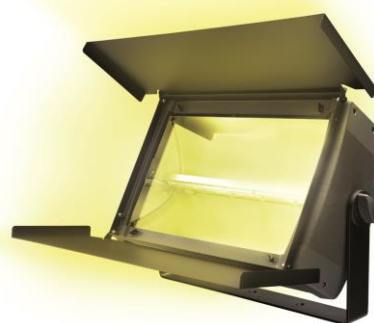

STORMY CC (オプション バードア 装着)