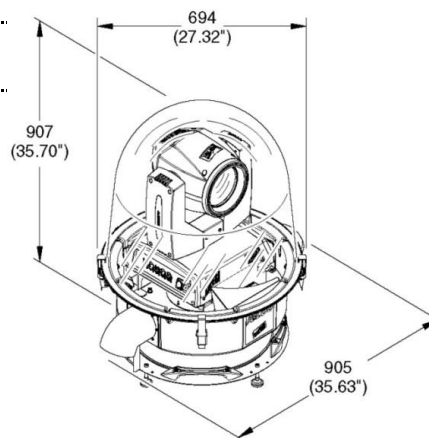

©2016 PRG K.K.

製品の外观および仕様は、改良のため予告なく変更することがありますので、あらかじめご了承ください。
カタログと実際の製品および光源等の色とは印刷の関係で多少異なる場合があります。

Ver.2016/05