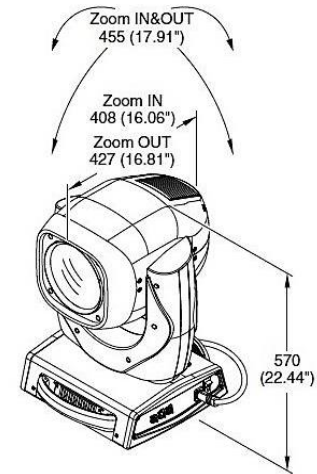

©2016 PRG K.K.

製品の外観および仕様は、改良のため予告なく変更することがありますので、あらかじめご了承ください。
カタログと実際の製品および光源等の色とは印刷の関係で多少異なる場合があります。

Ver.2016/05

MYTHOS (ミュートス)

MYTHOS - DMX Channel

Channel	Channel Mode	
	Standard	Vector
1	CYAN COLOUR WHEEL	CYAN COLOUR WHEEL
2	MAGENTA COLOUR WHEEL	MAGENTA COLOUR WHEEL
3	YELLOW COLOUR WHEEL	YELLOW COLOUR WHEEL
4	COLOUR 1	COLOUR 1
5	COLOUR 2	COLOUR 2
6	COLOUR 3	COLOUR 3
7	STOPPER / STROBE	STOPPER / STROBE
8	DIMMER	DIMMER
9	DIMMER FINE	DIMMER FINE
10	STATIC GOBO CHANGE	STATIC GOBO CHANGE
11	ANIMATION DISK INSERTION	ANIMATION DISK INSERTION
12	ANIMATION DISK ROTATION	ANIMATION DISK ROTATION
13	ROTATING GOBO SELECT	ROTATING GOBO SELECT
14	GOBO ROTATION	GOBO ROTATION
15	FINE GOBO ROTATION	FINE GOBO ROTATION
16	PRISMS INSERTION	PRISMS INSERTION
17	PRISMS ROTATION	PRISMS ROTATION
18	FROST	FROST
19	ZOOM	ZOOM
20	FOCUS	FOCUS
21	FOCUS FINE	FOCUS FINE
22	BEAM MODE	BEAM MODE
23	PAN	PAN
24	FINE PAN	FINE PAN
25	TILT	TILT
26	FINE TILT	FINE TILT
27	FUNCTION	FUNCTION
28	RESET	RESET
29	LAMP CONTROL	LAMP CONTROL
30	MACRO EFFECTS	MACRO EFFECTS
31	-	PAN-TILT TIME
32	-	COLOUR TIME
33	-	BEAM TIME
34	-	GOBO TIME

取付寸法図

重量: 31 kg

回転ゴボ / カラーホイール

ROTATING GOBOS \varnothing 25.9 mm - img: \varnothing 13 mm

固定ゴボホイール

CMY COLOR WHEELS

アニメーションホイール

2014年10月 PLASA 展示会 (ロンドン) イノベーション賞 受賞