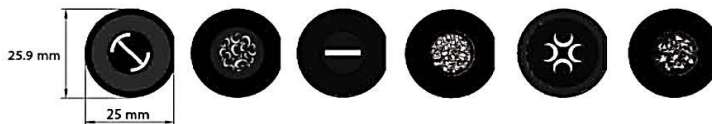

©2016 PRG K.K.

製品の外観および仕様は、改良のため予告なく変更することがありますので、あらかじめご了承ください。
カタログと実際の製品および光源等の色とは印刷の関係で多少異なる場合があります。

Ver.2016/05

MYTHOS (ミュートス)

MYTHOS - DMX Channel

Channel	Channel Mode	
	Standard	Vector
1	CYAN COLOUR WHEEL	CYAN COLOUR WHEEL
2	MAGENTA COLOUR WHEEL	MAGENTA COLOUR WHEEL
3	YELLOW COLOUR WHEEL	YELLOW COLOUR WHEEL
4	COLOUR 1	COLOUR 1
5	COLOUR 2	COLOUR 2
6	COLOUR 3	COLOUR 3
7	STOPPER / STROBE	STOPPER / STROBE
8	DIMMER	DIMMER
9	DIMMER FINE	DIMMER FINE
10	STATIC GOBO CHANGE	STATIC GOBO CHANGE
11	ANIMATION DISK INSERTION	ANIMATION DISK INSERTION
12	ANIMATION DISK ROTATION	ANIMATION DISK ROTATION
13	ROTATING GOBO SELECT	ROTATING GOBO SELECT
14	GOBO ROTATION	GOBO ROTATION
15	FINE GOBO ROTATION	FINE GOBO ROTATION
16	PRISMS INSERTION	PRISMS INSERTION
17	PRISMS ROTATION	PRISMS ROTATION
18	FROST	FROST
19	ZOOM	ZOOM
20	FOCUS	FOCUS
21	FOCUS FINE	FOCUS FINE
22	BEAM MODE	BEAM MODE
23	PAN	PAN
24	FINE PAN	FINE PAN
25	TILT	TILT
26	FINE TILT	FINE TILT
27	FUNCTION	FUNCTION
28	RESET	RESET
29	LAMP CONTROL	LAMP CONTROL
30	MACRO EFFECTS	MACRO EFFECTS
31	-	PAN-TILT TIME
32	-	COLOUR TIME
33	-	BEAM TIME
34	-	GOBO TIME

取付寸法図

重量: 31 kg

回転ゴボ / カラーホイール

ROTATING GOBOS \varnothing 25.9 mm - img: \varnothing 13 mm

固定ゴボホイール

CMY COLOR WHEELS

アニメーションホイール

2014年10月 PLASA 展示会 (ロンドン) イノベーション賞 受賞