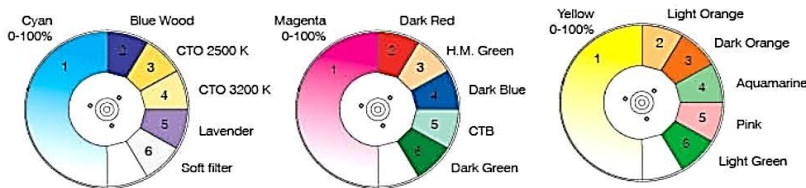

©2016 PRG K.K.

製品の外観および仕様は、改良のため予告なく変更することがありますので、あらかじめご了承ください。
カタログと実際の製品および光源等の色とは印刷の関係で多少異なる場合があります。

Ver.2016/05

MYTHOS (ミュートス)

MYTHOS - DMX Channel

Channel	Channel Mode	
	Standard	Vector
1	CYAN COLOUR WHEEL	CYAN COLOUR WHEEL
2	MAGENTA COLOUR WHEEL	MAGENTA COLOUR WHEEL
3	YELLOW COLOUR WHEEL	YELLOW COLOUR WHEEL
4	COLOUR 1	COLOUR 1
5	COLOUR 2	COLOUR 2
6	COLOUR 3	COLOUR 3
7	STOPPER / STROBE	STOPPER / STROBE
8	DIMMER	DIMMER
9	DIMMER FINE	DIMMER FINE
10	STATIC GOBO CHANGE	STATIC GOBO CHANGE
11	ANIMATION DISK INSERTION	ANIMATION DISK INSERTION
12	ANIMATION DISK ROTATION	ANIMATION DISK ROTATION
13	ROTATING GOBO SELECT	ROTATING GOBO SELECT
14	GOBO ROTATION	GOBO ROTATION
15	FINE GOBO ROTATION	FINE GOBO ROTATION
16	PRISMS INSERTION	PRISMS INSERTION
17	PRISMS ROTATION	PRISMS ROTATION
18	FROST	FROST
19	ZOOM	ZOOM
20	FOCUS	FOCUS
21	FOCUS FINE	FOCUS FINE
22	BEAM MODE	BEAM MODE
23	PAN	PAN
24	FINE PAN	FINE PAN
25	TILT	TILT
26	FINE TILT	FINE TILT
27	FUNCTION	FUNCTION
28	RESET	RESET
29	LAMP CONTROL	LAMP CONTROL
30	MACRO EFFECTS	MACRO EFFECTS
31	-	PAN-TILT TIME
32	-	COLOUR TIME
33	-	BEAM TIME
34	-	GOBO TIME

取付寸法図

重量: 31 kg

回転ゴボ / カラーホイール

ROTATING GOBOS \varnothing 25.9 mm - img: \varnothing 13 mm

固定ゴボホイール

CMY COLOR WHEELS

アニメーションホイール

2014年10月 PLASA 展示会 (ロンドン) イノベーション賞 受賞