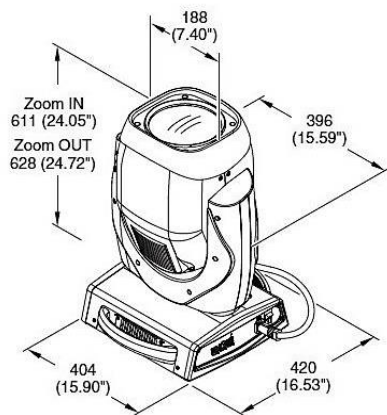

©2016 PRG K.K.

製品の外観および仕様は、改良のため予告なく変更することがありますので、あらかじめご了承ください。
カタログと実際の製品および光源等の色とは印刷の関係で多少異なる場合があります。

Ver.2016/05

MYTHOS (ミュートス)

MYTHOS - DMX Channel

Channel	Channel Mode	
	Standard	Vector
1	CYAN COLOUR WHEEL	CYAN COLOUR WHEEL
2	MAGENTA COLOUR WHEEL	MAGENTA COLOUR WHEEL
3	YELLOW COLOUR WHEEL	YELLOW COLOUR WHEEL
4	COLOUR 1	COLOUR 1
5	COLOUR 2	COLOUR 2
6	COLOUR 3	COLOUR 3
7	STOPPER / STROBE	STOPPER / STROBE
8	DIMMER	DIMMER
9	DIMMER FINE	DIMMER FINE
10	STATIC GOBO CHANGE	STATIC GOBO CHANGE
11	ANIMATION DISK INSERTION	ANIMATION DISK INSERTION
12	ANIMATION DISK ROTATION	ANIMATION DISK ROTATION
13	ROTATING GOBO SELECT	ROTATING GOBO SELECT
14	GOBO ROTATION	GOBO ROTATION
15	FINE GOBO ROTATION	FINE GOBO ROTATION
16	PRISMS INSERTION	PRISMS INSERTION
17	PRISMS ROTATION	PRISMS ROTATION
18	FROST	FROST
19	ZOOM	ZOOM
20	FOCUS	FOCUS
21	FOCUS FINE	FOCUS FINE
22	BEAM MODE	BEAM MODE
23	PAN	PAN
24	FINE PAN	FINE PAN
25	TILT	TILT
26	FINE TILT	FINE TILT
27	FUNCTION	FUNCTION
28	RESET	RESET
29	LAMP CONTROL	LAMP CONTROL
30	MACRO EFFECTS	MACRO EFFECTS
31	-	PAN-TILT TIME
32	-	COLOUR TIME
33	-	BEAM TIME
34	-	GOBO TIME

取付寸法図

重量: 31 kg

回転ゴボ / カラーホイール

ROTATING GOBOS \varnothing 25.9 mm - img: \varnothing 13 mm

固定ゴボホイール

CMY COLOR WHEELS

アニメーションホイール

2014年10月 PLASA 展示会 (ロンドン) イノベーション賞 受賞