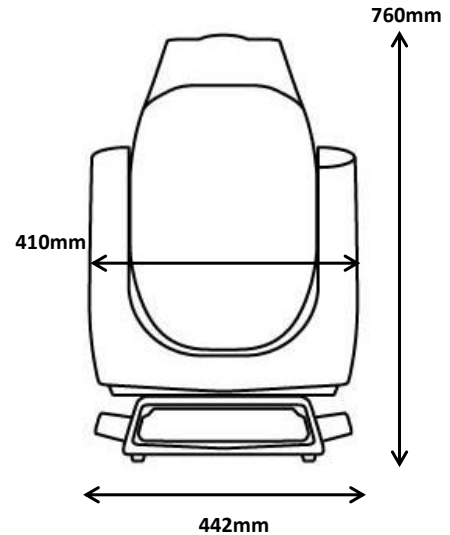

主な仕様

電球	1400W OSRAM discharge lamp (6000K) デュアルパワーモード搭載(1400w/1200W)
電源	電子バラスタ内蔵 AC200V ~ AC240V 50/60Hz
入力信号	DMX512 最大36ch使用
ボディ	アルミニウム/プラスチック成型カバー、両サイドに運搬用ハンドル付
サイズ	410 x 442 x 760 (mm)
クーリング	強制空冷
設置方法	どの方向にも設置・オペレート可能。
重量 (kg)	約39kg (ハンガー含まず。ハンガー一組2kg)
アクセサリ	ハンガー/クランプ用オメガ(2個標準装備) ハンガー(オプション) セーフティーケーブル(オプション) ロードケース(オプション)

©2016 PRG K.K.

製品の的外観および仕様は、改良のため予告なく変更することがありますので、あらかじめご了承ください。

カタログと実際の製品および光源等の色とは印刷の関係で多少異なる場合があります。

Ver.2016/05

DMX Channel

重量: 39 kg

Channel	Channel Mode	
	Standard	Vector
1	CYAN	CYAN
2	MAGENTA	MAGENTA
3	YELLOW	YELLOW
4	CTO	CTO
5	COLOUR	COLOUR
6	STOPPER / STROBE	STOPPER / STROBE
7	DIMMER	DIMMER
8	DIMMER FINE	DIMMER FINE
9	IRIS	IRIS
10	ROTATING GOBO 1 CHANGE	ROTATING GOBO 1 CHANGE
11	GOBO 1 ROTATION	GOBO 1 ROTATION
12	FINE GOBO 1 ROTATION	FINE GOBO 1 ROTATION
13	ROTATING GOBO 2 CHANGE	ROTATING GOBO 2 CHANGE
14	GOBO 2 ROTATION	GOBO 2 ROTATION
15	FINE GOBO 2 ROTATION	FINE GOBO 2 ROTATION
16	ANIMATION DISK INSERTION	ANIMATION DISK INSERTION
17	ANIMATION DISK ROTATION	ANIMATION DISK ROTATION
18	PRISM INSERTION	PRISM INSERTION
19	PRISM ROTATION	PRISM ROTATION
20	FROST	FROST
21	FOCUS	FOCUS
22	FOCUS FINE	FOCUS FINE
24	MACRO ZOOM	MACRO ZOOM
25	AFADJUST	AF ADJUST
26	PAN	PAN
27	PAN FINE	PAN FINE
28	TILT	TILT
29	TILT FINE	TILT FINE
30	FUNCTION	FUNCTION
31	RESET	RESET
32	LAMP CONTROL	LAMP CONTROL
33	-	PAN-TILT TIME
34	-	COLOUR TIME
35	-	BEAM TIME
36	-	ROTATING GOBO TIME

寸法図

回転GOBO・アニメーションゴボ

©2016 PRG K.K.

製品の外觀および仕様は、改良のため予告なく変更することがありますので、あらかじめご了承ください。
カタログと実際の製品および光源等の色とは印刷の関係で多少異なる場合があります。

Ver.2016/05