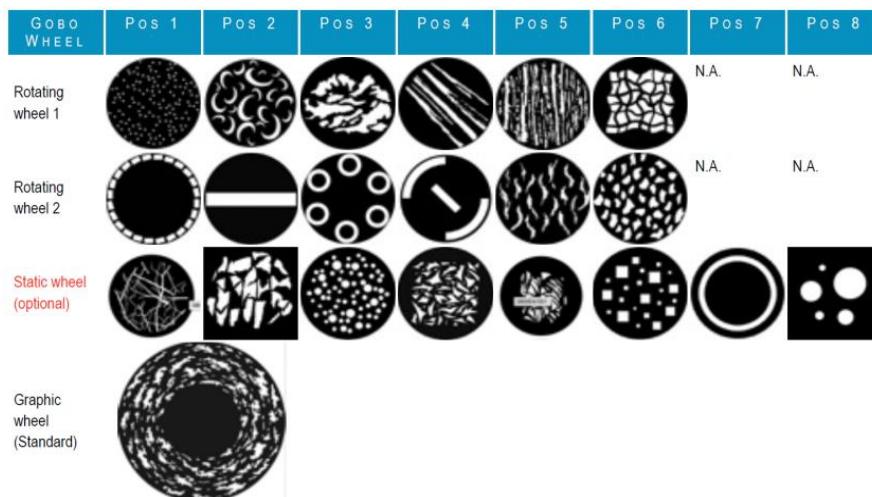

回転GOBO・アニメーションゴボ

©2016 PRG K.K.

製品の外觀および仕様は、改良のため予告なく変更することがありますので、あらかじめご了承ください。
カタログと実際の製品および光源等の色とは印刷の関係で多少異なる場合があります。

Ver.2016/05