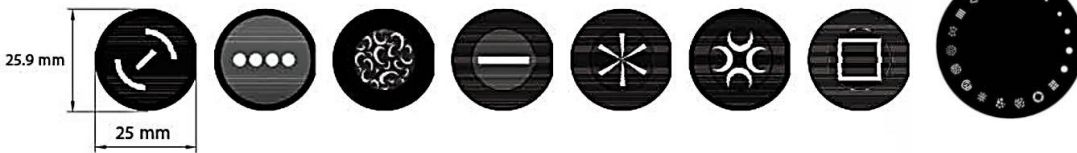

©2014 PRG K.K.

製品の外觀および仕様は、改良のため予告なく変更することがありますので、あらかじめご了承ください。
カタログと実際の製品および光源等の色とは印刷の関係で多少異なる場合があります。

Ver.2014/11

SUPERSHARPY (スーパーシャープ)

SuperSharpy - DMX Channel

Channel	Channel Mode	
	Standard	Vector
1	CYAN COLOUR WHEEL	CYAN COLOUR WHEEL
2	MAGENTA COLOUR WHEEL	MAGENTA COLOUR WHEEL
3	YELLOW COLOUR WHEEL	YELLOW COLOUR WHEEL
4	COLOUR 1	COLOUR 1
5	COLOUR 2	COLOUR 2
6	COLOUR 3	COLOUR 3
7	STOPPER / STROBE	STOPPER / STROBE
8	DIMMER	DIMMER
9	DIMMER FINE	DIMMER FINE
10	STATIC GOBO CHANGE	STATIC GOBO CHANGE
11	ROTATING GOBO SELECT	ROTATING GOBO SELECT
12	GOBO ROTATION	GOBO ROTATION
13	FINE GOBO ROTATION	FINE GOBO ROTATION
14	PRISMS INSERTION	PRISMS INSERTION
15	PRISMS ROTATION	PRISMS ROTATION
16	FROST	FROST
17	FOCUS	FOCUS
18	PAN	PAN
19	FINE PAN	FINE PAN
20	TILT	TILT
21	FINE TILT	FINE TILT
22	FUNCTION	FUNCTION
23	RESET	RESET
24	LAMP CONTROL	LAMP CONTROL
25	-	PAN-TILT TIME
26	-	COLOUR TIME
27	-	BEAM TIME
28	-	GOBO TIME

取付寸法図 重量: 30 kg

回転ゴボ

固定ゴボ

ROTATING GOBOS \varnothing 25.7 mm - img: \varnothing 16 mm

CMYカラーホイール

CMY COLOR WHEELS