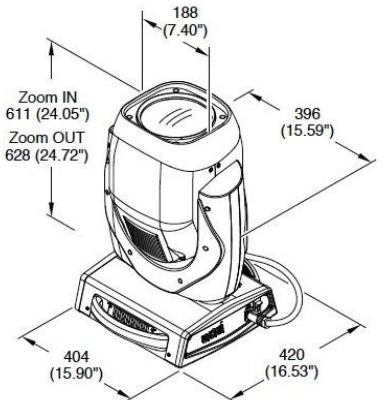

©2014 PRG K.K.

製品の外觀および仕様は、改良のため予告なく変更することがありますので、あらかじめご了承ください。
カタログと実際の製品および光源等の色とは印刷の関係で多少異なる場合があります。

Ver.2014/11

SUPERSHARPY (スーパーシャープ)

SuperSharpy - DMX Channel

Channel	Channel Mode	
	Standard	Vector
1	CYAN COLOUR WHEEL	CYAN COLOUR WHEEL
2	MAGENTA COLOUR WHEEL	MAGENTA COLOUR WHEEL
3	YELLOW COLOUR WHEEL	YELLOW COLOUR WHEEL
4	COLOUR 1	COLOUR 1
5	COLOUR 2	COLOUR 2
6	COLOUR 3	COLOUR 3
7	STOPPER / STROBE	STOPPER / STROBE
8	DIMMER	DIMMER
9	DIMMER FINE	DIMMER FINE
10	STATIC GOBO CHANGE	STATIC GOBO CHANGE
11	ROTATING GOBO SELECT	ROTATING GOBO SELECT
12	GOBO ROTATION	GOBO ROTATION
13	FINE GOBO ROTATION	FINE GOBO ROTATION
14	PRISMS INSERTION	PRISMS INSERTION
15	PRISMS ROTATION	PRISMS ROTATION
16	FROST	FROST
17	FOCUS	FOCUS
18	PAN	PAN
19	FINE PAN	FINE PAN
20	TILT	TILT
21	FINE TILT	FINE TILT
22	FUNCTION	FUNCTION
23	RESET	RESET
24	LAMP CONTROL	LAMP CONTROL
25	-	PAN-TILT TIME
26	-	COLOUR TIME
27	-	BEAM TIME
28	-	GOBO TIME

取付寸法図 重量: 30 kg

回転ゴボ

固定ゴボ

ROTATING GOBOS \varnothing 25.7 mm - img: \varnothing 16 mm

CMYカラーホイール

CMY COLOR WHEELS