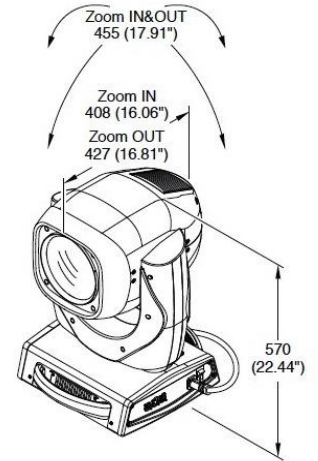

©2014 PRG K.K.

製品の外觀および仕様は、改良のため予告なく変更することがありますので、あらかじめご了承ください。
カタログと実際の製品および光源等の色とは印刷の関係で多少異なる場合があります。

Ver.2014/11

SUPERSHARPY (スーパーシャープ)

SuperSharpy - DMX Channel

Channel	Channel Mode	
	Standard	Vector
1	CYAN COLOUR WHEEL	CYAN COLOUR WHEEL
2	MAGENTA COLOUR WHEEL	MAGENTA COLOUR WHEEL
3	YELLOW COLOUR WHEEL	YELLOW COLOUR WHEEL
4	COLOUR 1	COLOUR 1
5	COLOUR 2	COLOUR 2
6	COLOUR 3	COLOUR 3
7	STOPPER / STROBE	STOPPER / STROBE
8	DIMMER	DIMMER
9	DIMMER FINE	DIMMER FINE
10	STATIC GOBO CHANGE	STATIC GOBO CHANGE
11	ROTATING GOBO SELECT	ROTATING GOBO SELECT
12	GOBO ROTATION	GOBO ROTATION
13	FINE GOBO ROTATION	FINE GOBO ROTATION
14	PRISMS INSERTION	PRISMS INSERTION
15	PRISMS ROTATION	PRISMS ROTATION
16	FROST	FROST
17	FOCUS	FOCUS
18	PAN	PAN
19	FINE PAN	FINE PAN
20	TILT	TILT
21	FINE TILT	FINE TILT
22	FUNCTION	FUNCTION
23	RESET	RESET
24	LAMP CONTROL	LAMP CONTROL
25	-	PAN-TILT TIME
26	-	COLOUR TIME
27	-	BEAM TIME
28	-	GOBO TIME

取付寸法図 重量: 30 kg

回転ゴボ

固定ゴボ

ROTATING GOBOS \varnothing 25.7 mm - img: \varnothing 16 mm

CMYカラーホイール

CMY COLOR WHEELS