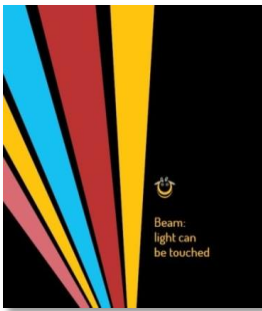

ウォッシュだけじゃない
 ビームだけじゃない
 動いて綺麗は当たり前
 LED ムービングライトの
 真新しいカテゴリー

A.LEDA B-EYE

A.LEDA B-EYE K20
 15W RGBW LED x 37個

A.LEDA B-EYE K10
 15W RGBW LED x 19個

【B-EYE K-20 / K10 共通仕様】

◆ ウォッシュライトモード
◆ ビームライトモード
◆ カレイド・エフェクト
◆ 回転フロントレンズ
◆ RGBW ピクセルコントロール
◆ ピクセルパターン・マクロ
◆ Zoom 7° ~60° (@10% peak)
◆ Zoom 4° ~40° (@50% peak)
◆ ビームエッジコントロール (ウォッシュモード)
◆ デジタルビームシェイパー (ウォッシュモード)
◆ ホワイトCT 2500-8000K
◆ タングステンランプ色補正

回転フロントレンズによるカレイド・エフェクトで演出手法は無限大

4° ~ 60° ズームレンジとムラの無い美しいカラー

"B-EYE" という真新しいカテゴリー

WASH MODE : さらに洗練されたウォッシュモード
鮮やかなカラーバリエーションと美しい発色のホワイト (2500-8000K)
ビームは4° から 60° にムラなく均一に広がり、
ピクセルコントロールでビームシェイプをデジタルフレーミング

BEAM MODE : 強力なビームモード
最小4° までズームを絞って非常にタイトな平行ビームを放射
バーチャルゴボとも呼べるデジタルLEDパターンデザインと
ビームモーフィングで高速、自在に空中エフェクトを創出

EFFECTS MODE : 革新的なエフェクトモード
ピクセルコントロールを駆使した幻想的な空中エフェクトと独創的な
カレイドスコープ効果。ビームシェイプ、カラー、スピードを
変幻自在に組み合わせれば可能性は無量大。