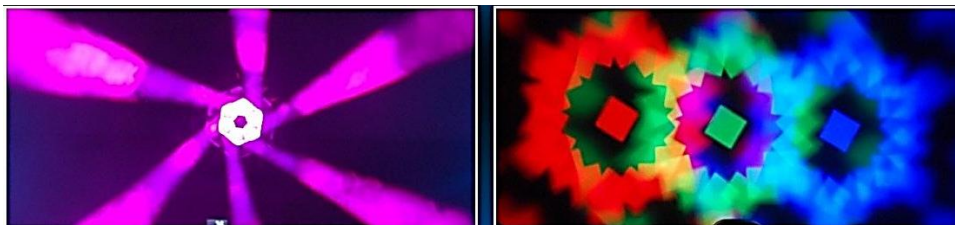

ウォッシュだけじゃない
 ビームだけじゃない
 動いて綺麗は当たり前
 LED ムービングライトの
 真新しいカテゴリー

A.LEDA B-EYE

A.LEDA B-EYE K20
 15W RGBW LED x 37個

A.LEDA B-EYE K10
 15W RGBW LED x 19個

【B-EYE K-20 / K10 共通仕様】

◆ ウォッシュライトモード
◆ ビームライトモード
◆ カレイド・エフェクト
◆ 回転フロントレンズ
◆ RGBW ピクセルコントロール
◆ ピクセルパターン・マクロ
◆ Zoom 7° ~60° (@10% peak)
◆ Zoom 4° ~40° (@50% peak)
◆ ビームエッジコントロール (ウォッシュモード)
◆ デジタルビームシェイパー (ウォッシュモード)
◆ ホワイトCT 2500-8000K
◆ タングステンランプ色補正

回転フロントレンズによるカレイド・エフェクトで演出手法は無限大

4° ~ 60° ズームレンジとムラの無い美しいカラー

"B-EYE" という真新しいカテゴリー

WASH MODE : さらに洗練されたウォッシュモード
鮮やかなカラーバリエーションと美しい発色のホワイト (2500-8000K)
ビームは4° から 60° にムラなく均一に広がり、
ピクセルコントロールでビームシェイプをデジタルフレーミング

BEAM MODE : 強力なビームモード
最小4° までズームを絞って非常にタイトな平行ビームを放射
バーチャルゴボとも呼べるデジタルLEDパターンデザインと
ビームモーフィングで高速、自在に空中エフェクトを創出

EFFECTS MODE : 革新的なエフェクトモード
ピクセルコントロールを駆使した幻想的な空中エフェクトと独創的な
カレイドスコープ効果。ビームシェイプ、カラー、スピードを
変幻自在に組み合わせれば可能性は無量大。