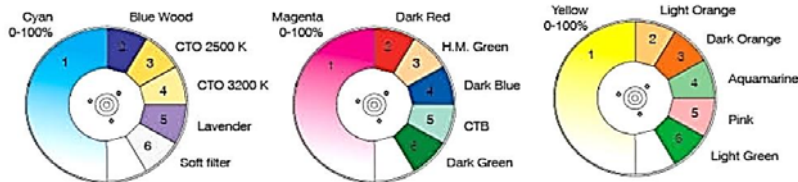

©2014 PRG K.K.

製品の的外観および仕様は、改良のため予告なく変更することがありますので、あらかじめご了承ください。
カタログと実際の製品および光源等の色とは印刷の関係で多少異なる場合があります。

Ver.2014/11

www.claypaky.it

MYTHOS (ミュートス)

MYTHOS - DMX Channel

Channel	Channel Mode	
	Standard	Vector
1	CYAN COLOUR WHEEL	CYAN COLOUR WHEEL
2	MAGENTA COLOUR WHEEL	MAGENTA COLOUR WHEEL
3	YELLOW COLOUR WHEEL	YELLOW COLOUR WHEEL
4	COLOUR 1	COLOUR 1
5	COLOUR 2	COLOUR 2
6	COLOUR 3	COLOUR 3
7	STOPPER / STROBE	STOPPER / STROBE
8	DIMMER	DIMMER
9	DIMMER FINE	DIMMER FINE
10	STATIC GOBO CHANGE	STATIC GOBO CHANGE
11	ANIMATION DISK INSERTION	ANIMATION DISK INSERTION
12	ANIMATION DISK ROTATION	ANIMATION DISK ROTATION
13	ROTATING GOBO SELECT	ROTATING GOBO SELECT
14	GOBO ROTATION	GOBO ROTATION
15	FINE GOBO ROTATION	FINE GOBO ROTATION
16	PRISMS INSERTION	PRISMS INSERTION
17	PRISMS ROTATION	PRISMS ROTATION
18	FROST	FROST
19	ZOOM	ZOOM
20	FOCUS	FOCUS
21	FOCUS FINE	FOCUS FINE
22	BEAM MODE	BEAM MODE
23	PAN	PAN
24	FINE PAN	FINE PAN
25	TILT	TILT
26	FINE TILT	FINE TILT
27	FUNCTION	FUNCTION
28	RESET	RESET
29	LAMP CONTROL	LAMP CONTROL
30	MACRO EFFECTS	MACRO EFFECTS
31	-	PAN-TILT TIME
32	-	COLOUR TIME
33	-	BEAM TIME
34	-	GOBO TIME

取付寸法図

重量: 31 kg

回転ゴボ CMYカラーホイール

ROTATING GOBOS \varnothing 25.9 mm - img: \varnothing 13 mm

固定ゴボホイール

CMY COLOR WHEELS

アニメーションホイール

2014年10月 PLASA 展示会 (ロンドン) イノベーション賞 受賞