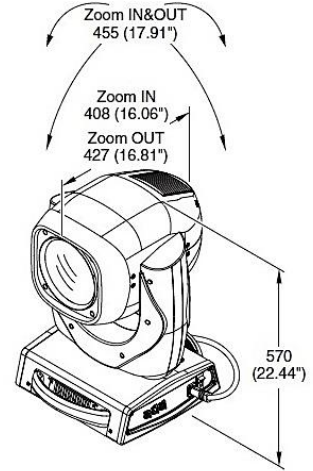

©2014 PRG K.K.

製品の的外観および仕様は、改良のため予告なく変更することがありますので、あらかじめご了承ください。
カタログと実際の製品および光源等の色とは印刷の関係で多少異なる場合があります。

Ver.2014/11

www.claypaky.it

MYTHOS (ミュートス)

MYTHOS - DMX Channel

Channel	Channel Mode	
	Standard	Vector
1	CYAN COLOUR WHEEL	CYAN COLOUR WHEEL
2	MAGENTA COLOUR WHEEL	MAGENTA COLOUR WHEEL
3	YELLOW COLOUR WHEEL	YELLOW COLOUR WHEEL
4	COLOUR 1	COLOUR 1
5	COLOUR 2	COLOUR 2
6	COLOUR 3	COLOUR 3
7	STOPPER / STROBE	STOPPER / STROBE
8	DIMMER	DIMMER
9	DIMMER FINE	DIMMER FINE
10	STATIC GOBO CHANGE	STATIC GOBO CHANGE
11	ANIMATION DISK INSERTION	ANIMATION DISK INSERTION
12	ANIMATION DISK ROTATION	ANIMATION DISK ROTATION
13	ROTATING GOBO SELECT	ROTATING GOBO SELECT
14	GOBO ROTATION	GOBO ROTATION
15	FINE GOBO ROTATION	FINE GOBO ROTATION
16	PRISMS INSERTION	PRISMS INSERTION
17	PRISMS ROTATION	PRISMS ROTATION
18	FROST	FROST
19	ZOOM	ZOOM
20	FOCUS	FOCUS
21	FOCUS FINE	FOCUS FINE
22	BEAM MODE	BEAM MODE
23	PAN	PAN
24	FINE PAN	FINE PAN
25	TILT	TILT
26	FINE TILT	FINE TILT
27	FUNCTION	FUNCTION
28	RESET	RESET
29	LAMP CONTROL	LAMP CONTROL
30	MACRO EFFECTS	MACRO EFFECTS
31	-	PAN-TILT TIME
32	-	COLOUR TIME
33	-	BEAM TIME
34	-	GOBO TIME

取付寸法図

重量: 31 kg

回転ゴボ CMYカラーホイール

ROTATING GOBOS \varnothing 25.9 mm - img: \varnothing 13 mm

固定ゴボホイール

CMY COLOR WHEELS

アニメーションホイール

2014年10月 PLASA 展示会 (ロンドン) イノベーション賞 受賞