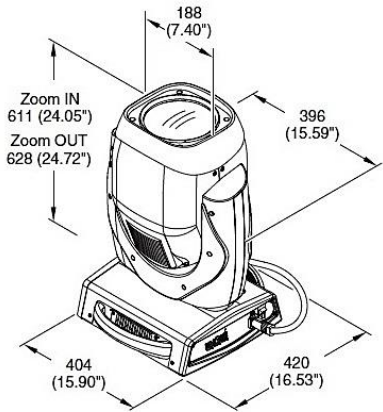

©2014 PRG K.K.

製品の的外観および仕様は、改良のため予告なく変更することがありますので、あらかじめご了承ください。
カタログと実際の製品および光源等の色とは印刷の関係で多少異なる場合があります。

Ver.2014/11

www.claypaky.it

MYTHOS (ミュートス)

MYTHOS - DMX Channel

Channel	Channel Mode	
	Standard	Vector
1	CYAN COLOUR WHEEL	CYAN COLOUR WHEEL
2	MAGENTA COLOUR WHEEL	MAGENTA COLOUR WHEEL
3	YELLOW COLOUR WHEEL	YELLOW COLOUR WHEEL
4	COLOUR 1	COLOUR 1
5	COLOUR 2	COLOUR 2
6	COLOUR 3	COLOUR 3
7	STOPPER / STROBE	STOPPER / STROBE
8	DIMMER	DIMMER
9	DIMMER FINE	DIMMER FINE
10	STATIC GOBO CHANGE	STATIC GOBO CHANGE
11	ANIMATION DISK INSERTION	ANIMATION DISK INSERTION
12	ANIMATION DISK ROTATION	ANIMATION DISK ROTATION
13	ROTATING GOBO SELECT	ROTATING GOBO SELECT
14	GOBO ROTATION	GOBO ROTATION
15	FINE GOBO ROTATION	FINE GOBO ROTATION
16	PRISMS INSERTION	PRISMS INSERTION
17	PRISMS ROTATION	PRISMS ROTATION
18	FROST	FROST
19	ZOOM	ZOOM
20	FOCUS	FOCUS
21	FOCUS FINE	FOCUS FINE
22	BEAM MODE	BEAM MODE
23	PAN	PAN
24	FINE PAN	FINE PAN
25	TILT	TILT
26	FINE TILT	FINE TILT
27	FUNCTION	FUNCTION
28	RESET	RESET
29	LAMP CONTROL	LAMP CONTROL
30	MACRO EFFECTS	MACRO EFFECTS
31	-	PAN-TILT TIME
32	-	COLOUR TIME
33	-	BEAM TIME
34	-	GOBO TIME

取付寸法図

重量: 31 kg

回転ゴボ CMYカラーホイール

ROTATING GOBOS \varnothing 25.9 mm - img: \varnothing 13 mm

固定ゴボホイール

CMY COLOR WHEELS

アニメーションホイール

2014年10月 PLASA 展示会 (ロンドン) イノベーション賞 受賞