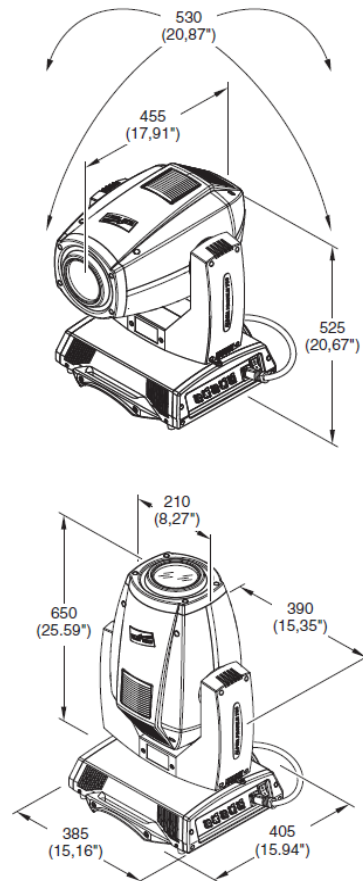

www.claypaky.it

ALPHA SPOT 800 QWO

ALPHA SPOT 800 QWO DMX Channel

Channel	Channel Mode	
	Standard	Vector
1	CYAN	CYAN
2	MAGENTA	MAGENTA
3	YELLOW	YELLOW
4	CTO	CTO
5	COLOUR WHEEL	COLOUR WHEEL
6	MACRO COLORS	MACRO COLORS
7	STOP / STROBE	STOP / STROBE
8	DIMMER	DIMMER
9	DIMMER FINE	DIMMER FINE
10	IRIS	IRIS
11	STATIC GOBO CHANGE	STATIC GOBO CHANGE
12	ROTATING GOBO CHANGE	ROTATING GOBO CHANGE
13	GOBO ROTATION	GOBO ROTATION
14	GOBO FINE	GOBO FINE
15	PRISM INSERTION	PRISM INSERTION
16	PRISM ROTATION	PRISM ROTATION
17	FROST	FROST
18	ANIMATION DISK INSERTION	ANIMATION DISK INSERTION
19	ANIMATION DISK ROTATION	ANIMATION DISK ROTATION
20	FOCUS	FOCUS
21	FOCUS FINE	FOCUS FINE
22	ZOOM	ZOOM
23	AUTOFOCUS DISTANCE	AUTOFOCUS DISTANCE
24	AUTOFOCUS ADJUSTMENT	AUTOFOCUS ADJUSTMENT
25	MACRO EFFECTS	MACRO EFFECTS
26	PAN	PAN
27	PAN FINE	PAN FINE
28	TILT	TILT
29	TILT FINE	TILT FINE
30	FUNCTION	FUNCTION
31	RESET	RESET
32	LAMP ON/OFF	LAMP ON/OFF
33		PAN TILT TIME
34		COLOUR TIME
35		BEAM TIME
36		GOBO TIME

取付寸法図