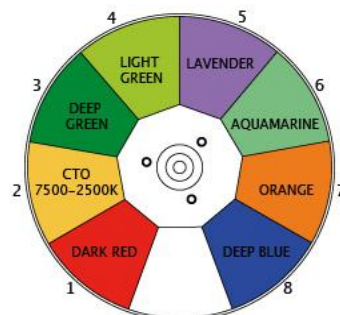

FIXED COLOR WHEEL 固定カラーホイール