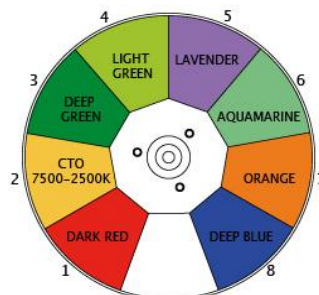

www.claypaky.it

ALPHA SPOT QWO 800 ST

ALPHA SPOT QWO 800 ST は1200Wランプに匹敵する、強力な明るさを誇る最新の MSR Platinum Lampを採用。さらに最上クラスの光学機能を搭載し、最大7.6°から55°という非常に広いレンジで、すべてのズームアングルにわたって均一な美しい配光が特長です。新"ST"レンズ採用により、出力されるビームは6000Kの色温度とフラットな光を実現。さらに特許"Stay-Sharp-Zoom"オートフォーカス機能で投射イメージのエッジが合ったまま IN/OUT。Dyna-Cue-Creatorはプログラミング時間の短縮のみならずマニュアルでは非常に複雑なプログラミングを要するエフェクトのシンクロを自動的にプログラム可能です。

©2012 PRG K.K.

製品の的外観および仕様は、改良のため予告なく変更することがありますので、あらかじめご了承ください。
カタログと実際の製品および光源等の色とは印刷の関係で多少異なる場合があります。

Ver.2012/11

www.claypaky.it

ALPHA SPOT QWO 800 ST

ALPHA SPOT 800 QWO ST - DMX チャンネル

Channel	Channel Mode	
	Standard	Vector
1	CYAN	CYAN
2	MAGENTA	MAGENTA
3	YELLOW	YELLOW
4	CTO	CTO
5	COLOUR WHEEL	COLOUR WHEEL
6	MACRO COLORS	MACRO COLORS
7	STOP / STROBE	STOP / STROBE
8	DIMMER	DIMMER
9	DIMMER FINE	DIMMER FINE
10	IRIS	IRIS
11	STATIC GOBO CHANGE	STATIC GOBO CHANGE
12	ROTATING GOBO CHANGE	ROTATING GOBO CHANGE
13	GOBO ROTATION	GOBO ROTATION
14	GOBO FINE	GOBO FINE
15	PRISM INSERTION	PRISM INSERTION
16	PRISM ROTATION	PRISM ROTATION
17	FROST	FROST
18	ANIMATION DISK INSERTION	ANIMATION DISK INSERTION
19	ANIMATION DISK ROTATION	ANIMATION DISK ROTATION
20	FOCUS	FOCUS
21	FOCUS FINE	FOCUS FINE
22	ZOOM	ZOOM
23	AUTOFOCUS DISTANCE	AUTOFOCUS DISTANCE
24	AUTOFOCUS ADJUSTMENT	AUTOFOCUS ADJUSTMENT
25	MACRO EFFECTS	MACRO EFFECTS
26	PAN	PAN
27	PAN FINE	PAN FINE
28	TILT	TILT
29	TILT FINE	TILT FINE
30	FUNCTION	FUNCTION
31	RESET	RESET
32	LAMP ON/OFF	LAMP ON/OFF
33		PAN TILT TIME
34		COLOUR TIME
35		BEAM TIME
36		GOBO TIME

取付寸法図

ALPHA SPOT QWO 800 ST スタンダードゴボ & 固定カラー

ROTATING GOBOS 回転ゴボ

FIXED GOBOS 固定ゴボ

FIXED COLOR WHEEL 固定カラーホイール

PRG 株式会社
WWW.PRG.COM