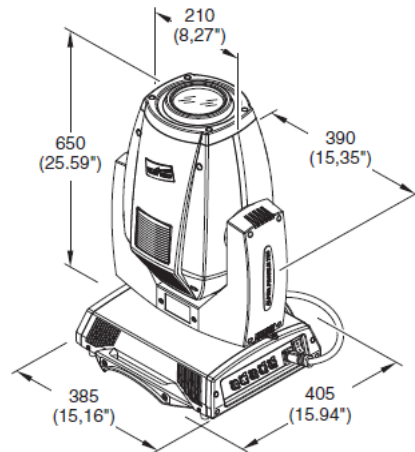

www.claypaky.it

ALPHA SPOT QWO 800 ST

ALPHA SPOT 800 QWO ST - DMX チャンネル

Channel	Channel Mode	
	Standard	Vector
1	CYAN	CYAN
2	MAGENTA	MAGENTA
3	YELLOW	YELLOW
4	CTO	CTO
5	COLOUR WHEEL	COLOUR WHEEL
6	MACRO COLORS	MACRO COLORS
7	STOP / STROBE	STOP / STROBE
8	DIMMER	DIMMER
9	DIMMER FINE	DIMMER FINE
10	IRIS	IRIS
11	STATIC GOBO CHANGE	STATIC GOBO CHANGE
12	ROTATING GOBO CHANGE	ROTATING GOBO CHANGE
13	GOBO ROTATION	GOBO ROTATION
14	GOBO FINE	GOBO FINE
15	PRISM INSERTION	PRISM INSERTION
16	PRISM ROTATION	PRISM ROTATION
17	FROST	FROST
18	ANIMATION DISK INSERTION	ANIMATION DISK INSERTION
19	ANIMATION DISK ROTATION	ANIMATION DISK ROTATION
20	FOCUS	FOCUS
21	FOCUS FINE	FOCUS FINE
22	ZOOM	ZOOM
23	AUTOFOCUS DISTANCE	AUTOFOCUS DISTANCE
24	AUTOFOCUS ADJUSTMENT	AUTOFOCUS ADJUSTMENT
25	MACRO EFFECTS	MACRO EFFECTS
26	PAN	PAN
27	PAN FINE	PAN FINE
28	TILT	TILT
29	TILT FINE	TILT FINE
30	FUNCTION	FUNCTION
31	RESET	RESET
32	LAMP ON/OFF	LAMP ON/OFF
33		PAN TILT TIME
34		COLOUR TIME
35		BEAM TIME
36		GOBO TIME

取付寸法図