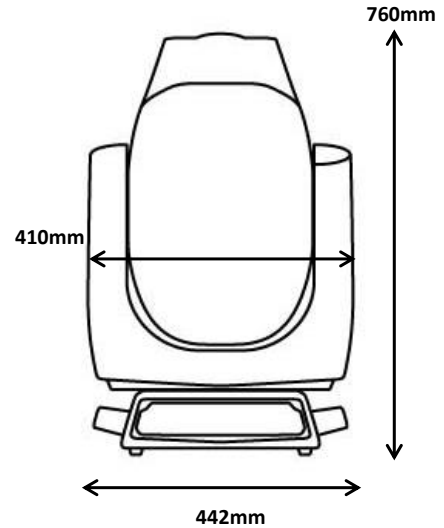

AN OSRAM BUSINESS

SCENIUS (シーニアス)

SCENIUS - DMX Channel

重量: 39 kg

Channel	Channel Mode	
	Standard	Vector
1	CYAN	CYAN
2	MAGENTA	MAGENTA
3	YELLOW	YELLOW
4	CTO	CTO
5	COLOUR	COLOUR
6	STOPPER / STROBE	STOPPER / STROBE
7	DIMMER	DIMMER
8	DIMMER FINE	DIMMER FINE
9	IRIS	IRIS
10	ROTATING GOBO 1 CHANGE	ROTATING GOBO 1 CHANGE
11	GOBO 1 ROTATION	GOBO 1 ROTATION
12	FINE GOBO 1 ROTATION	FINE GOBO 1 ROTATION
13	ROTATING GOBO 2 CHANGE	ROTATING GOBO 2 CHANGE
14	GOBO 2 ROTATION	GOBO 2 ROTATION
15	FINE GOBO 2 ROTATION	FINE GOBO 2 ROTATION
16	ANIMATION DISK INSERTION	ANIMATION DISK INSERTION
17	ANIMATION DISK ROTATION	ANIMATION DISK ROTATION
18	PRISM INSERTION	PRISM INSERTION
19	PRISM ROTATION	PRISM ROTATION
20	FROST	FROST
21	FOCUS	FOCUS
22	FOCUS FINE	FOCUS FINE
23	ZOOM	ZOOM
24	MACRO ZOOM	MACRO ZOOM
25	AFADJUST	AF ADJUST
26	PAN	PAN
27	PAN FINE	PAN FINE
28	TILT	TILT
29	TILT FINE	TILT FINE
30	FUNCTION	FUNCTION
31	RESET	RESET
32	LAMP CONTROL	LAMP CONTROL
33	-	PAN-TILT TIME
34	-	COLOUR TIME
35	-	BEAM TIME
36	-	ROTATING GOBO TIME

寸法図