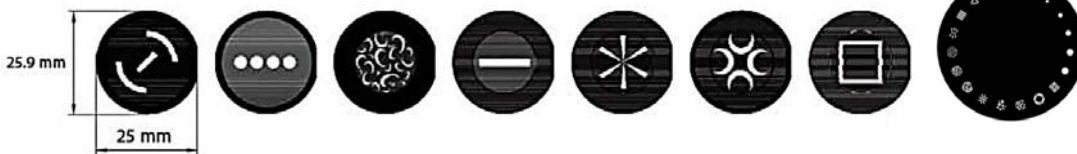

©2014 PRG K.K.

製品の外观および仕様は、改良のため予告なく変更することがありますので、あらかじめご了承ください。
カタログと実際の製品および光源等の色とは印刷の関係で多少異なる場合があります。

Ver.2014/11

SuperSharpy (スーパーシャープイー)

SuperSharpy - DMX Channel

Channel	Channel Mode	
	Standard	Vector
1	CYAN COLOUR WHEEL	CYAN COLOUR WHEEL
2	MAGENTA COLOUR WHEEL	MAGENTA COLOUR WHEEL
3	YELLOW COLOUR WHEEL	YELLOW COLOUR WHEEL
4	COLOUR 1	COLOUR 1
5	COLOUR 2	COLOUR 2
6	COLOUR 3	COLOUR 3
7	STOPPER / STROBE	STOPPER / STROBE
8	DIMMER	DIMMER
9	DIMMER FINE	DIMMER FINE
10	STATIC GOBO CHANGE	STATIC GOBO CHANGE
11	ROTATING GOBO SELECT	ROTATING GOBO SELECT
12	GOBO ROTATION	GOBO ROTATION
13	FINE GOBO ROTATION	FINE GOBO ROTATION
14	PRISMS INSERTION	PRISMS INSERTION
15	PRISMS ROTATION	PRISMS ROTATION
16	FROST	FROST
17	FOCUS	FOCUS
18	PAN	PAN
19	FINE PAN	FINE PAN
20	TILT	TILT
21	FINE TILT	FINE TILT
22	FUNCTION	FUNCTION
23	RESET	RESET
24	LAMP CONTROL	LAMP CONTROL
25	-	PAN-TILT TIME
26	-	COLOUR TIME
27	-	BEAM TIME
28	-	GOBO TIME

取付寸法図

重量: 30 kg

回転ゴボ

固定ゴボ

ROTATING GOBOS \varnothing 25.7 mm - img: \varnothing 16 mm

CMYカラーホイール

CMY COLOR WHEELS