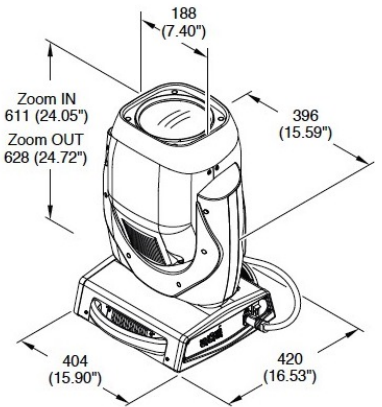

©2014 PRG K.K.

製品の外观および仕様は、改良のため予告なく変更することがありますので、あらかじめご了承ください。
カタログと実際の製品および光源等の色とは印刷の関係で多少異なる場合があります。

Ver.2014/11

SuperSharpy (スーパーシャープイー)

SuperSharpy - DMX Channel

Channel	Channel Mode	
	Standard	Vector
1	CYAN COLOUR WHEEL	CYAN COLOUR WHEEL
2	MAGENTA COLOUR WHEEL	MAGENTA COLOUR WHEEL
3	YELLOW COLOUR WHEEL	YELLOW COLOUR WHEEL
4	COLOUR 1	COLOUR 1
5	COLOUR 2	COLOUR 2
6	COLOUR 3	COLOUR 3
7	STOPPER / STROBE	STOPPER / STROBE
8	DIMMER	DIMMER
9	DIMMER FINE	DIMMER FINE
10	STATIC GOBO CHANGE	STATIC GOBO CHANGE
11	ROTATING GOBO SELECT	ROTATING GOBO SELECT
12	GOBO ROTATION	GOBO ROTATION
13	FINE GOBO ROTATION	FINE GOBO ROTATION
14	PRISMS INSERTION	PRISMS INSERTION
15	PRISMS ROTATION	PRISMS ROTATION
16	FROST	FROST
17	FOCUS	FOCUS
18	PAN	PAN
19	FINE PAN	FINE PAN
20	TILT	TILT
21	FINE TILT	FINE TILT
22	FUNCTION	FUNCTION
23	RESET	RESET
24	LAMP CONTROL	LAMP CONTROL
25	-	PAN-TILT TIME
26	-	COLOUR TIME
27	-	BEAM TIME
28	-	GOBO TIME

取付寸法図

重量: 30 kg

回転ゴボ

固定ゴボ

ROTATING GOBOS \varnothing 25.7 mm - img: \varnothing 16 mm

CMYカラーホイール

CMY COLOR WHEELS