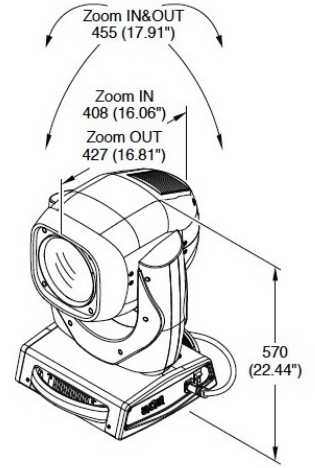

©2014 PRG K.K.

製品の外观および仕様は、改良のため予告なく変更することがありますので、あらかじめご了承ください。
カタログと実際の製品および光源等の色とは印刷の関係で多少異なる場合があります。

Ver.2014/11

SuperSharpy (スーパーシャープイー)

SuperSharpy - DMX Channel

Channel	Channel Mode	
	Standard	Vector
1	CYAN COLOUR WHEEL	CYAN COLOUR WHEEL
2	MAGENTA COLOUR WHEEL	MAGENTA COLOUR WHEEL
3	YELLOW COLOUR WHEEL	YELLOW COLOUR WHEEL
4	COLOUR 1	COLOUR 1
5	COLOUR 2	COLOUR 2
6	COLOUR 3	COLOUR 3
7	STOPPER / STROBE	STOPPER / STROBE
8	DIMMER	DIMMER
9	DIMMER FINE	DIMMER FINE
10	STATIC GOBO CHANGE	STATIC GOBO CHANGE
11	ROTATING GOBO SELECT	ROTATING GOBO SELECT
12	GOBO ROTATION	GOBO ROTATION
13	FINE GOBO ROTATION	FINE GOBO ROTATION
14	PRISMS INSERTION	PRISMS INSERTION
15	PRISMS ROTATION	PRISMS ROTATION
16	FROST	FROST
17	FOCUS	FOCUS
18	PAN	PAN
19	FINE PAN	FINE PAN
20	TILT	TILT
21	FINE TILT	FINE TILT
22	FUNCTION	FUNCTION
23	RESET	RESET
24	LAMP CONTROL	LAMP CONTROL
25	-	PAN-TILT TIME
26	-	COLOUR TIME
27	-	BEAM TIME
28	-	GOBO TIME

取付寸法図

重量: 30 kg

回転ゴボ

固定ゴボ

ROTATING GOBOS \varnothing 25.7 mm - img: \varnothing 16 mm

CMYカラーホイール

CMY COLOR WHEELS