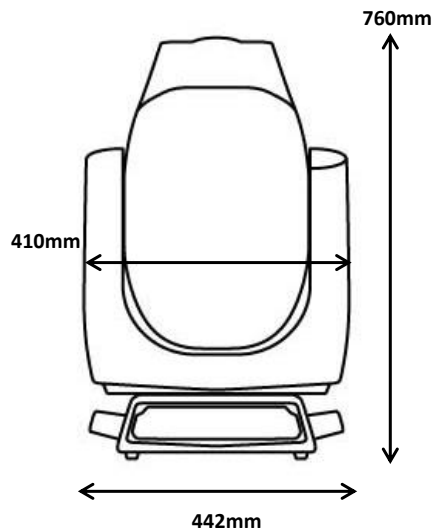

AN OSRAM BUSINESS

SCENIUS SPOT

DMX Channel

重量: 39 kg

Channel	Channel Mode	
	Standard	Vector
1	CYAN	CYAN
2	MAGENTA	MAGENTA
3	YELLOW	YELLOW
4	CTO	CTO
5	COLOUR	COLOUR
6	STOPPER / STROBE	STOPPER / STROBE
7	DIMMER	DIMMER
8	DIMMER FINE	DIMMER FINE
9	IRIS	IRIS
10	ROTATING GOBO 1 CHANGE	ROTATING GOBO 1 CHANGE
11	GOBO 1 ROTATION	GOBO 1 ROTATION
12	FINE GOBO 1 ROTATION	FINE GOBO 1 ROTATION
13	ROTATING GOBO 2 CHANGE	ROTATING GOBO 2 CHANGE
14	GOBO 2 ROTATION	GOBO 2 ROTATION
15	FINE GOBO 2 ROTATION	FINE GOBO 2 ROTATION
16	ANIMATION DISK INSERTION	ANIMATION DISK INSERTION
17	ANIMATION DISK ROTATION	ANIMATION DISK ROTATION
18	PRISM INSERTION	PRISM INSERTION
19	PRISM ROTATION	PRISM ROTATION
20	FROST	FROST
21	FOCUS	FOCUS
22	FOCUS FINE	FOCUS FINE
24	MACRO ZOOM	MACRO ZOOM
25	AFADJUST	AF ADJUST
26	PAN	PAN
27	PAN FINE	PAN FINE
28	TILT	TILT
29	TILT FINE	TILT FINE
30	FUNCTION	FUNCTION
31	RESET	RESET
32	LAMP CONTROL	LAMP CONTROL
33	-	PAN-TILT TIME
34	-	COLOUR TIME
35	-	BEAM TIME
36	-	ROTATING GOBO TIME

寸法図