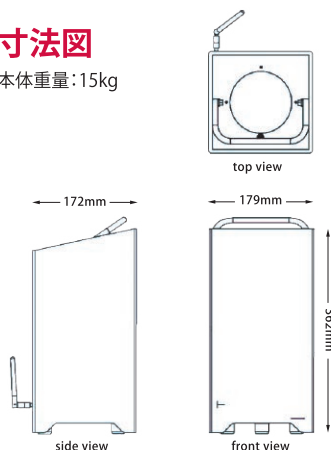

英国・Global Design Solutions社製

寸法図

本体重量: 15kg

LONDON
BIRMINGHAM
MAIDSTONE
HAMBURG
COLOGNE
FRANKFURT
MUNICH
BERLIN
DUSSELDORF
BRUSSELS
PARIS
UTRECHT
MADRID
ZURICH
TOKYO
SHANGHAI
CAPE TOWN
BUENOS AIRES
NEW YORK
NEW JERSEY
WASHINGTON, DC
TORONTO
DETROIT
CHICAGO
NASHVILLE
ATLANTA
ORLANDO
DALLAS
DENVER
LAS VEGAS
LOS ANGELES

オプション・アクセサリ

LiteWare Sleeves

ステンレス鏡面仕上げのLiteWare本体に被せてカラーを変えるためのスリーブカバー。RALカラーより好きな色を選択できます。
特注品。

LiteWare Floor Stand

LiteWare本体をどの角度にも設置可能にするフロアスタンド。設置、投光演出の自由度が広がります。頑丈な造りで安全な脱着機構。角度調整範囲90°

※LiteWare本体はハンガー吊り対応ではありません