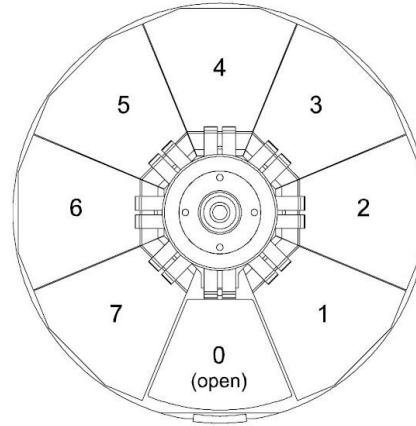

Designer Color Wheel