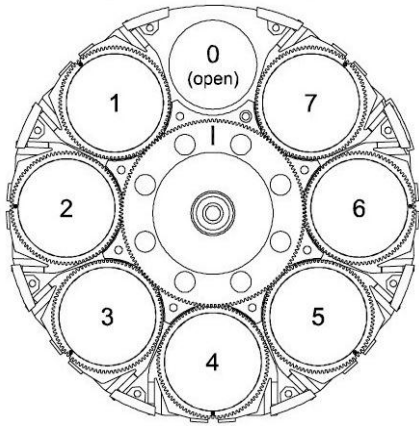

Bad Boy® CMY Automated Luminaire

Gobo Wheels