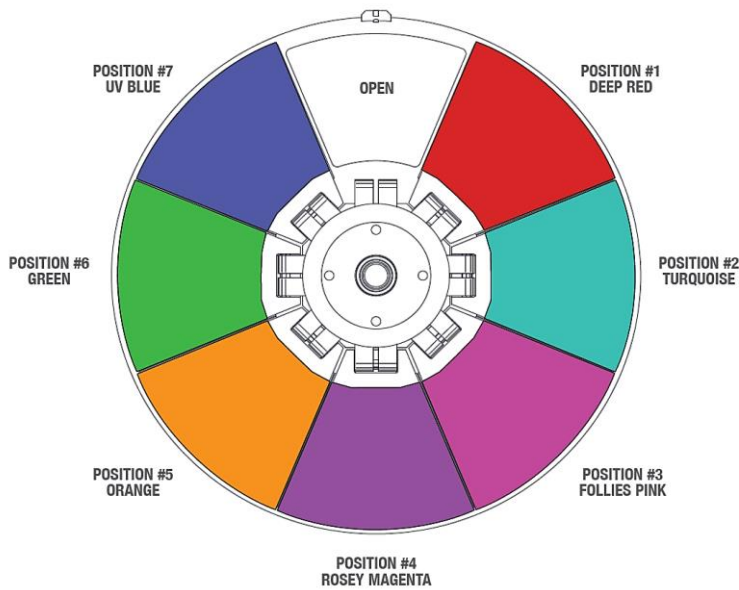

# GroundControl™ Best Boy Color & Gobos

**Gobo Wheel 1**

**Designer Color Wheel**

**Gobo Wheel 2**

**Effect Wheel**