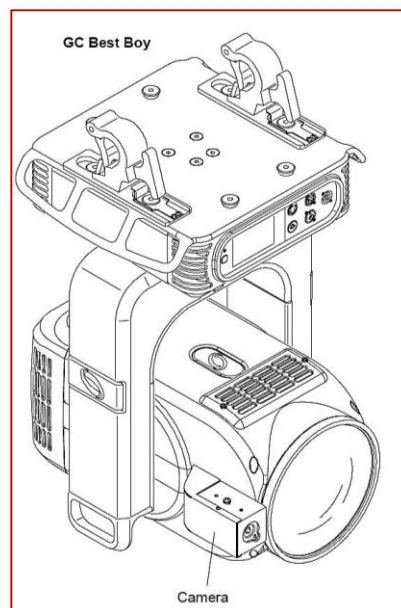

ビームサイズアイリス、8倍ズーム機構、フレーミングカッターを併せ持つ GC Best Boy は1台のライトで多彩なビーム変化を実現します。重要な部分に用いられるサーボモーターにより灯体の動きや各機能は高速でも低速であっても非常にスムーズな動きを保証いたします。

GC Best Boyが投射するビームはムラの無い均一でクリーンなホワイトビームでグリーン寄りの色味、ホットスポットがありません。

内蔵CMYカラーミキシングは幅広いカラーレンジで、鮮やかなカラーから薄い色味まで提供します。加えて、7色のデザイナーカラーホイールにはブラックライト効果のUVフィルターも含まれています。独自の色温度補正ホイールにより3,000K から7,500K まで色温度を調整可能、また内蔵マイナスグリーンフィルターは映像撮影に最適です。

モアレ・ゴボによる新しいゴボエフェクトを創出。ゴボは高性能レンズシステムにより8倍ズームレンジの全域にわたってエッジがあつたままズームIN/OUTします。(8°~64°)

### ビルトインHDカメラ

高精細HDカメラがビルトインで灯体ヘッドに搭載され、HD-SDI(1080p)映像出力により、地上にいるフォロースポットオペレーターはまるで灯体の真横に座ってオペレートしているかのようにモニターを通じてステージを見ることができます。

HDカメラは光学ズーム、照準十字、暗転時でもオペレーターが演者を失わないようナイトビジョンモードを搭載しています。