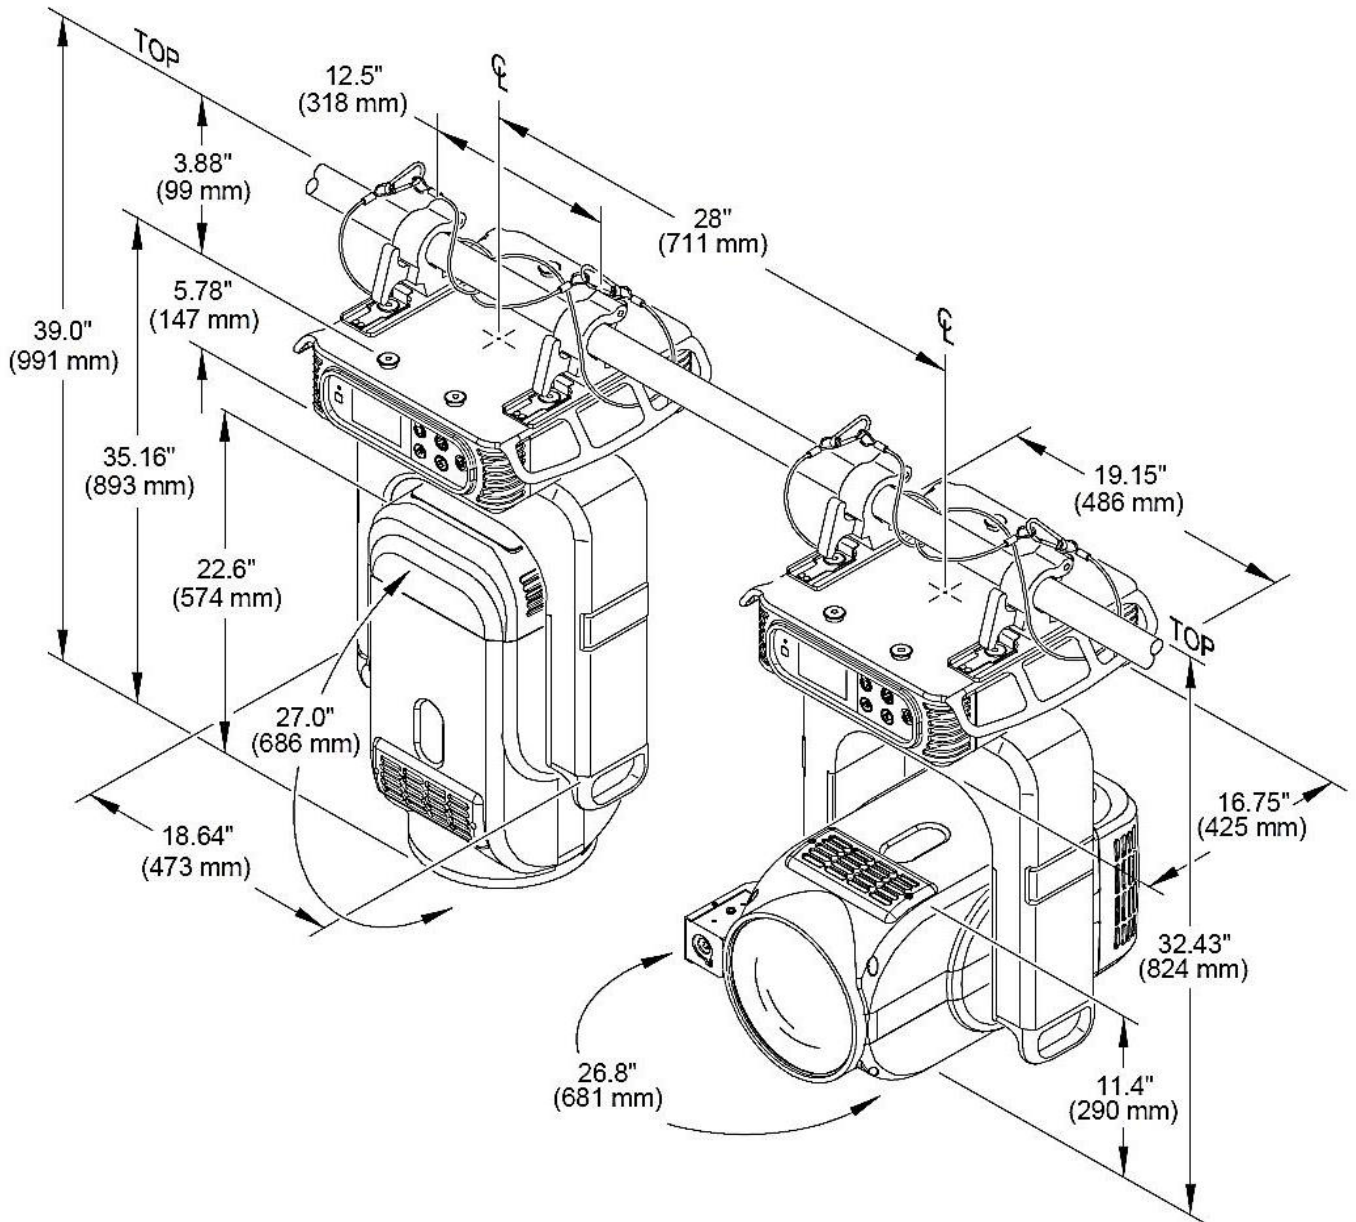

# GroundControl™ Best Boy Luminaire Specifications

## GC Best Boy 寸法図

重量： 約50Kg (ハンガー除く)