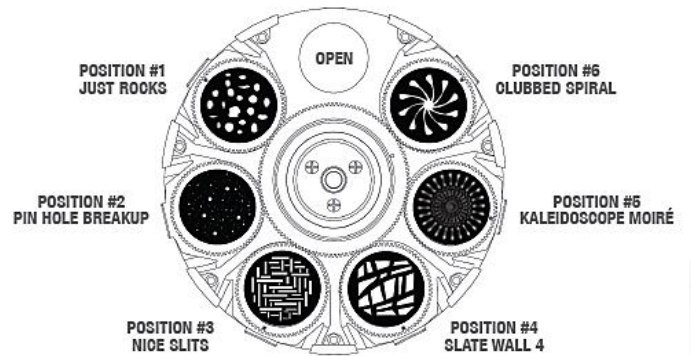

GroundControl™ Best Boy Color & Gobos

Gobo Wheel 1