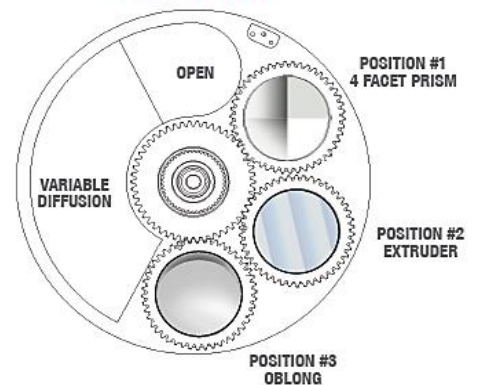

# GroundControl™ Best Boy Color & Gobos

**Gobo Wheel 1**

**Designer Color Wheel**

**Gobo Wheel 2**

**Effect Wheel**

# GroundControl™ Best Boy Luminaire Specifications