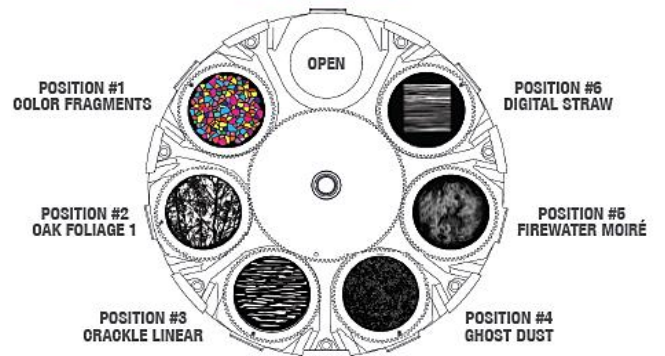

# GroundControl™ Best Boy Color & Gobos

**Gobo Wheel 1**

**Designer Color Wheel**

**Gobo Wheel 2**

**Effect Wheel**

# GroundControl™ Best Boy Luminaire Specifications