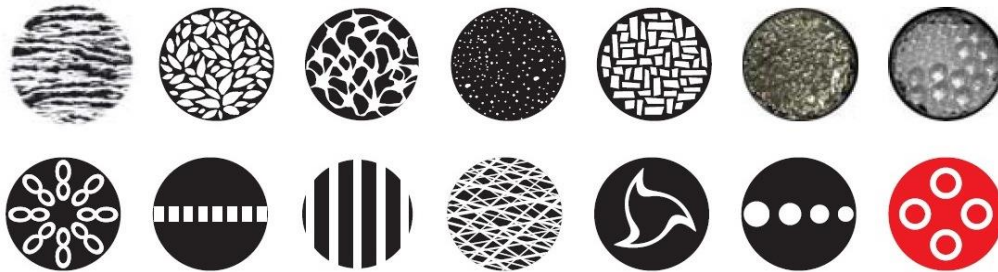

## 固定カラーフィルター

Fixed Color Wheel 1

Fixed Color Wheel 2

## 標準ゴボ