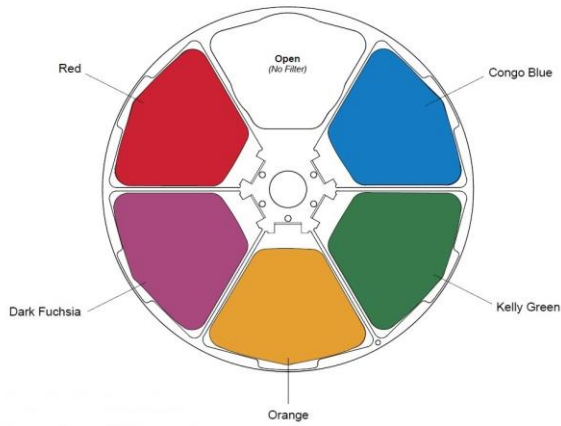

VL4000 Spot Luminaire

固定カラーフィルター

Fixed Color Wheel 1