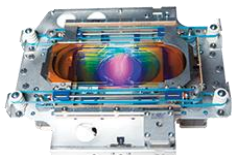

Infinity Color Mix System