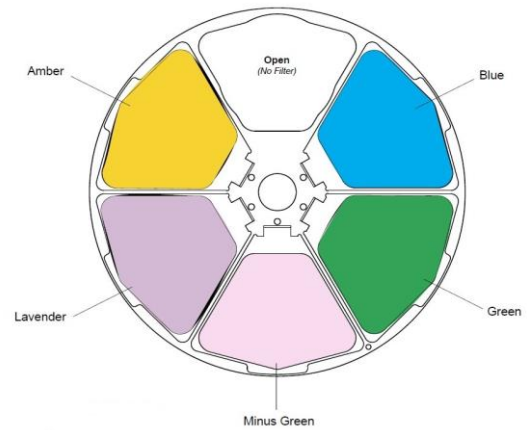

Fixed Color Wheel 2