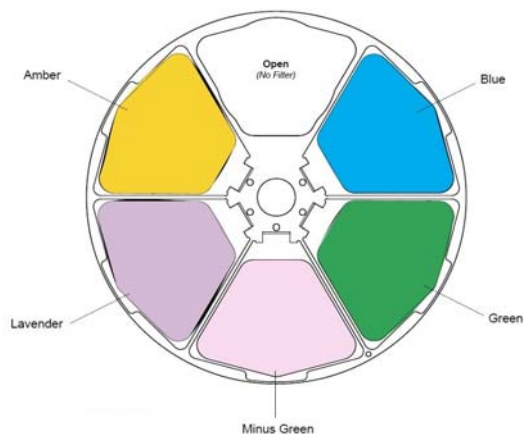

Fixed Color Wheel 2