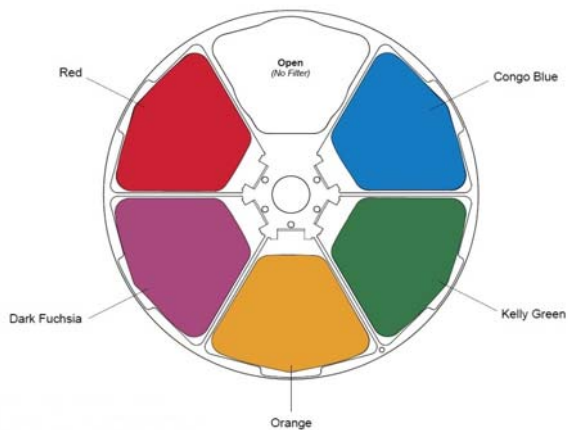

VL4000 Spot Luminaire

固定カラーフィルター

Fixed Color Wheel 1