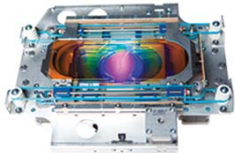

Infinity Color Mix System